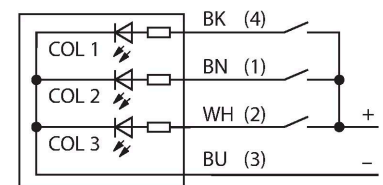

K50FLXRYQP

LED – poziční světlo

Vlastnosti

- LED viditelné ze všech stran
- montáž na plochu
- lze nastavit
- stupeň krytí IP67 / IP69K
- barvy: červená (COL 2) / žlutá (COL 3)
- Cable with male end M12 x 1, 5-pin
- Operating voltage 18...30 VDC

Schéma zapojení

Funkční princip

LED displej je vhodný pro průmyslové použití díky své robustní konstrukci se stupněm krytí IP67. Po dobu trvání PNP vstupů svítí nebo bliká jedna ze tří barev, v závislosti na způsobu připojení. „2“ v typovém kódu označuje funkci blikání LED. Například: při připojení hnědého a černého vodiče na 24 VDC začne LED blikat červeně. Podrobný popis způsobů zapojení je uveden v příbalovém letáku u výrobku). Možné je také střídavé blikání všech LED. Schéma zapojení odpovídá PNP konfiguraci. Leták s návodem s detailním popisem zapojení součástí dodávky.

Technické údaje

Typ	K50FLXRYQP
ID č.	3083430
Signal and display data	
Účel použití	LED signálka
Funkce	bodové světlo
Barva světla	červená žlutá
Stmívání	ne
Vlastnosti barvy 1	červená
Vlastnosti barvy 2	červená
Vlastnosti barvy 3	žlutá
Speciální vlastnosti	Wash down
Elektrické údaje	
Napájecí napětí	18...30 VDC
DC jmenovitý provozní proud	≤ 40 mA
Max. spotřeba proudu jedné barvy	40 mA
Typ vstupu	PNP
Reakční čas typicky	< 1 ms
Mechanické údaje	
Lze kaskádovat	ne
Pouzdro	polokoule, K50F
Rozměry	50 x 76 x 44.6 mm
Materiál pouzdra	plast, PC, černá
Window material	polykarbonát, difuzní
Elektrické připojení	kabel s konektorem, M12 x 1, 0.15 m, PVC
Počet žil	4

Příslušenství

Rozměrový náčrtek	Typ	ID č.	
	RKC4.4T-2/TEL	6625013	Připojovací kabel, zásuvka M12 přímá 4pinová, délka: 2 m, materiál kabelu: PVC, černá, cULus certifikát
	WKC4.4T-2/TEL	6625025	Připojovací kabel, zásuvka M12 úhlová 4pinová, délka: 2 m, materiál kabelu: PVC, černá, cULus certifikát