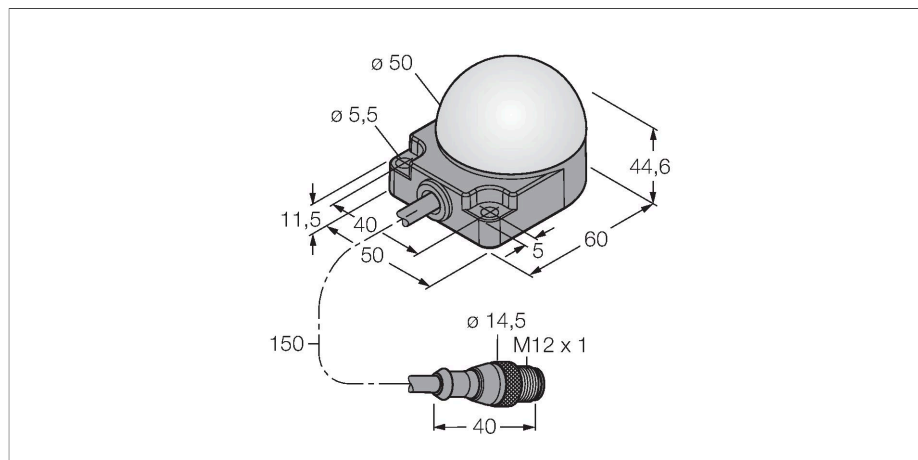

K50FLXRYQP

LED – poziční světlo

Vlastnosti

- LED viditelné ze všech stran
- montáž na plochu
- lze nastavit
- stupeň krytí IP67 / IP69K
- barvy: červená (COL 2) / žlutá (COL 3)
- Cable with male end M12 x 1, 5-pin
- Operating voltage 18...30 VDC

Schéma zapojení

Funkční princip

LED displej je vhodný pro průmyslové použití díky své robustní konstrukci se stupněm krytí IP67. Po dobu trvání PNP vstupů svítí nebo bliká jedna ze tří barev, v závislosti na způsobu připojení. „2“ v typovém kódu označuje funkci blikání LED. Například: při připojení hnědého a černého vodiče na 24 VDC začne LED blikat červeně. Podrobný popis způsobů zapojení je uveden v příbalovém letáku u výrobku). Možné je také střídavé blikání všech LED. Schéma zapojení odpovídá PNP konfiguraci. Leták s návodem s detailním popisem zapojení součástí dodávky.

Technické údaje

Typ	K50FLXRYQP
ID č.	3083430
Signal and display data	
Účel použití	LED signálka
Funkce	bodové světlo
Barva světla	červená žlutá
Stmívání	ne
Vlastnosti barvy 1	červená
Vlastnosti barvy 2	červená
Vlastnosti barvy 3	žlutá
Speciální vlastnosti	Wash down
Elektrické údaje	
Napájecí napětí	18...30 VDC
DC jmenovitý provozní proud	≤ 40 mA
Max. spotřeba proudu jedné barvy	40 mA
Typ vstupu	PNP
Reakční čas typicky	< 1 ms
Mechanické údaje	
Lze kaskádovat	ne
Pouzdro	polokoule, K50F
Rozměry	50 x 76 x 44.6 mm
Materiál pouzdra	plast, PC, černá
Window material	polykarbonát, difuzní
Elektrické připojení	kabel s konektorem, M12 x 1, 0.15 m, PVC
Počet žil	4

Příslušenství

Rozměrový náčrtek	Typ	ID č.	
	RKC4.4T-2/TEL	6625013	Připojovací kabel, zásuvka M12 přímá 4pinová, délka: 2 m, materiál kabelu: PVC, černá, cULus certifikát
	WKC4.4T-2/TEL	6625025	Připojovací kabel, zásuvka M12 úhlová 4pinová, délka: 2 m, materiál kabelu: PVC, černá, cULus certifikát