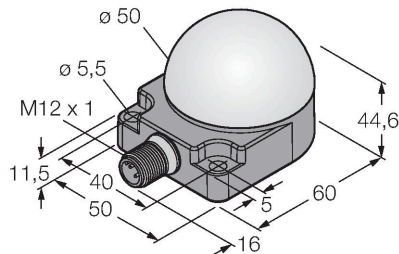

K50FLGRYPQ

LED – poziční světlo

Vlastnosti

- LED viditelné ze všech stran
- montáž na plochu
- lze nastavit
- stupeň krytí IP67 / IP69K
- barvy: zelená (COL 1) / červená (COL 2) / žlutá (COL 3)
- M12 × 1 male, 5-pin
- Operating voltage 18...30 VDC

Schéma zapojení

Funkční princip

LED displej je vhodný pro průmyslové použití díky své robustní konstrukci se stupněm krytí IP67. Po dobu trvání PNP vstupu svítí nebo bliká jedna ze tří barev, v závislosti na způsobu připojení. „2“ v typovém kódu označuje funkci blikání LED. Například: při připojení hnědého a černého vodiče na 24 VDC začne LED blikat červeně. Podrobný popis způsobů zapojení je uveden v příbalovém letáku u výrobku). Možné je také střídavé blikání všech LED. Schéma zapojení odpovídá PNP konfiguraci. Leták s návodem s detailním popisem zapojení součástí dodávky.

Technické údaje

Typ	K50FLGRYPQ
ID č.	3083435
Signal and display data	
Účel použití	LED signálka
Funkce	bodové světlo
Barva světla	zelená červená žlutá
Stmívání	ne
Vlastnosti barvy 1	zelená, průběžný
Vlastnosti barvy 2	červená
Vlastnosti barvy 3	žlutá
Speciální vlastnosti	Wash down
Elektrické údaje	
Napájecí napětí	18...30 VDC
DC jmenovitý provozní proud	≤ 40 mA
Max. spotřeba proudu jedné barvy	40 mA
Typ vstupu	PNP
Reakční čas typicky	< 1 ms
Mechanické údaje	
Lze kaskádovat	ne
Pouzdro	polokoule, K50F
Rozměry	50 x 76 x 44.6 mm
Materiál pouzdra	plast, PC, černá
Window material	polykarbonát, difuzní
Elektrické připojení	konektor, M12 x 1, PVC
Počet žil	4

Příslušenství

Rozměrový náčrtek	Typ	ID č.	
	RKC4.4T-2/TEL	6625013	Připojovací kabel, zásuvka M12 přímá 4pinová, délka: 2 m, materiál kabelu: PVC, černá, cULus certifikát
	WKC4.4T-2/TEL	6625025	Připojovací kabel, zásuvka M12 úhlová 4pinová, délka: 2 m, materiál kabelu: PVC, černá, cULus certifikát