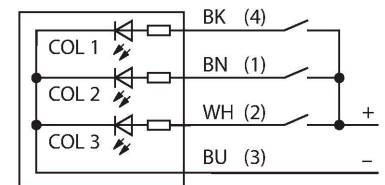

K50FLGRYPQ

LED – poziční světlo

Vlastnosti

- LED viditelné ze všech stran
- montáž na plochu
- lze nastavit
- stupeň krytí IP67 / IP69K
- barvy: zelená (COL 1) / červená (COL 2) / žlutá (COL 3)
- M12 × 1 male, 5-pin
- Operating voltage 18...30 VDC

Schéma zapojení

Funkční princip

LED displej je vhodný pro průmyslové použití díky své robustní konstrukci se stupněm krytí IP67. Po dobu trvání PNP vstupu svítí nebo bliká jedna ze tří barev, v závislosti na způsobu připojení. „2“ v typovém kódu označuje funkci blikání LED. Například: při připojení hnědého a černého vodiče na 24 VDC začne LED blikat červeně. Podrobný popis způsobů zapojení je uveden v příbalovém letáku u výrobku). Možné je také střídavé blikání všech LED. Schéma zapojení odpovídá PNP konfiguraci. Leták s návodem s detailním popisem zapojení součástí dodávky.

Technické údaje

Typ	K50FLGRYPQ
ID č.	3083435
Signal and display data	
Účel použití	LED signálka
Funkce	bodové světlo
Barva světla	zelená červená žlutá
Stmívání	ne
Vlastnosti barvy 1	zelená, průběžný
Vlastnosti barvy 2	červená
Vlastnosti barvy 3	žlutá
Speciální vlastnosti	Wash down
Elektrické údaje	
Napájecí napětí	18...30 VDC
DC jmenovitý provozní proud	≤ 40 mA
Max. spotřeba proudu jedné barvy	40 mA
Typ vstupu	PNP
Reakční čas typicky	< 1 ms
Mechanické údaje	
Lze kaskádovat	ne
Pouzdro	polokoule, K50F
Rozměry	50 x 76 x 44.6 mm
Materiál pouzdra	plast, PC, černá
Window material	polykarbonát, difuzní
Elektrické připojení	konektor, M12 x 1, PVC
Počet žil	4

Příslušenství

Rozměrový náčrtek	Typ	ID č.	
	RKC4.4T-2/TEL	6625013	Připojovací kabel, zásuvka M12 přímá 4pinová, délka: 2 m, materiál kabelu: PVC, černá, cULus certifikát
	WKC4.4T-2/TEL	6625025	Připojovací kabel, zásuvka M12 úhlová 4pinová, délka: 2 m, materiál kabelu: PVC, černá, cULus certifikát