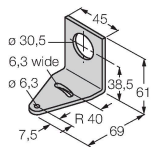

Technické údaje

Typ	K50FLGRYB4PQP
ID č.	3083448
Signal and display data	
Účel použití	LED signálka
Funkce	bodové světlo
Barva světla	zelená červená žlutá modrá
Stmívání	ne
Vlastnosti barvy 1	zelená, Další
Vlastnosti barvy 2	červená
Vlastnosti barvy 3	žlutá
Vlastnosti barvy 4	modrá
Speciální vlastnosti	Wash down
Elektrické údaje	
Napájecí napětí	18...30 VDC
DC jmenovitý provozní proud	≤ 50 mA
Max. spotřeba proudu jedné barvy	50 mA
Typ vstupu	PNP
Reakční čas typicky	< 250 ms
Mechanické údaje	
Lze kaskádovat	ne
Pouzdro	polokoule, K50F
Rozměry	50 x 76 x 44.6 mm
Materiál pouzdra	plast, PC, černá
Window material	polykarbonát, difuzní

Technické údaje

Elektrické připojení	kabel s konektorem, M12 x 1, 0.15 m, PVC
Počet žil	5
Okolní teplota	-40... +50 °C
Relativní vlhkost vzduchu	0...95 %
Stupeň krytí	IP67 IP69
Testy / certifikáty	
Certifikáty	CE

Příslušenství

SMB30A 3032723
 Montážní úhelník, nerez, pro závitová pouzdra M30

SMB30SC 3052521
 Montážní úchytka, černý PBT, pro závitová pouzdra M30, otočná

Příslušenství

Rozměrový náčrtek	Typ	ID č.	
	RKC4.5T-2/TEL	6625016	Připojovací kabel, zásuvka M12 přímá 5pinová, délka: 2 m, materiál kabelu: PVC, černá, cULus certifikát

	WKC4.5T-2/TEL	6625028	Připojovací kabel, zásuvka M12 úhlová 5pinová, délka: 2 m, materiál kabelu: PVC, černá, cULus certifikát
--	---------------	---------	--