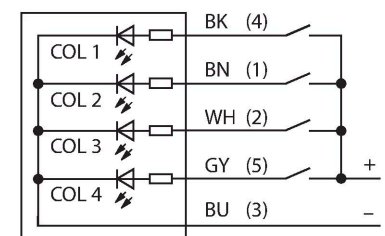

K50FLGRYB4PQP

LED – poziční světlo

Vlastnosti

- LED viditelné ze všech stran
- montáž na plochu
- lze nastavit
- stupeň krytí IP67 / IP69K
- barvy: zelená (COL 1) / červená (COL 2) / žlutá (COL 3) / modrá (COL4)
- Cable with male end M12 x 1, 5-pin
- Operating voltage 18...30 VDC

Schéma zapojení

Funkční princip

LED displej je vhodný pro průmyslové použití díky své robustní konstrukci se stupněm krytí IP67. Po dobu trvání PNP vstupů svítí nebo bliká jedna ze tří barev, v závislosti na způsobu připojení. „2“ v typovém kódu označuje funkci blikání LED. Například: při připojení hnědého a černého vodiče na 24 VDC začne LED blikat červeně. Podrobný popis způsobů zapojení je uveden v příbalovém letáku u výrobku). Možné je také střídavé blikání všech LED. Schéma zapojení odpovídá PNP konfiguraci. Leták s návodem s detailním popisem zapojení součástí dodávky.

Technické údaje

Typ	K50FLGRYB4PQP
ID č.	3083448
Signal and display data	
Účel použití	LED signálka
Funkce	bodové světlo
Barva světla	zelená červená žlutá modrá
Stmívání	ne
Vlastnosti barvy 1	zelená, Další
Vlastnosti barvy 2	červená
Vlastnosti barvy 3	žlutá
Vlastnosti barvy 4	modrá
Speciální vlastnosti	Wash down
Elektrické údaje	
Napájecí napětí	18...30 VDC
DC jmenovitý provozní proud	≤ 50 mA
Max. spotřeba proudu jedné barvy	50 mA
Typ vstupu	PNP
Reakční čas typicky	< 250 ms
Mechanické údaje	
Lze kaskádovat	ne
Pouzdro	polokoule, K50F
Rozměry	50 x 76 x 44.6 mm
Materiál pouzdra	plast, PC, černá
Window material	polykarbonát, difuzní

	WKC4.5T-2/TEL	6625028	Připojovací kabel, zásuvka M12 úhlová 5pinová, délka: 2 m, materiál kabelu: PVC, černá, cULus certifikát
--	---------------	---------	--