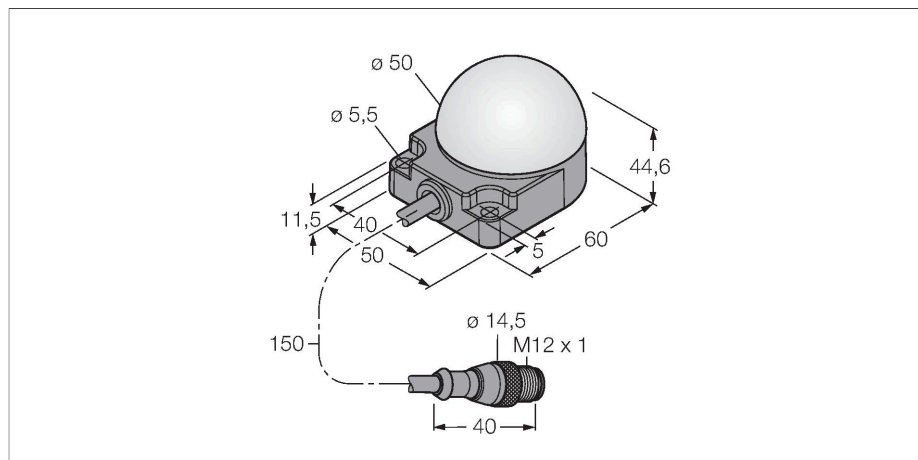

K50FLGRYB4PQP

LED – poziční světlo

Vlastnosti

- LED viditelné ze všech stran
- montáž na plochu
- lze nastavit
- stupeň krytí IP67 / IP69K
- barvy: zelená (COL 1) / červená (COL 2) / žlutá (COL 3) / modrá (COL4)
- Cable with male end M12 x 1, 5-pin
- Operating voltage 18...30 VDC

Technické údaje

Typ	K50FLGRYB4PQP
ID č.	3083448
Signal and display data	
Účel použití	LED signálka
Funkce	bodové světlo
Barva světla	zelená červená žlutá modrá
Stmívání	ne
Vlastnosti barvy 1	zelená, Další
Vlastnosti barvy 2	červená
Vlastnosti barvy 3	žlutá
Vlastnosti barvy 4	modrá
Speciální vlastnosti	Wash down
Elektrické údaje	
Napájecí napětí	18...30 VDC
DC jmenovitý provozní proud	≤ 50 mA
Max. spotřeba proudu jedné barvy	50 mA
Typ vstupu	PNP
Reakční čas typicky	< 250 ms
Mechanické údaje	
Lze kaskádovat	ne
Pouzdro	polokoule, K50F
Rozměry	50 x 76 x 44.6 mm
Materiál pouzdra	plast, PC, černá
Window material	polykarbonát, difuzní

Příslušenství

SMB30A 3032723
 Montážní úhelník, nerez, pro závitová pouzdra M30

SMB30SC 3052521
 Montážní úchytka, černý PBT, pro závitová pouzdra M30, otočná

Příslušenství

Rozměrový náčrtek	Typ	ID č.	
	RKC4.5T-2/TEL	6625016	Připojovací kabel, zásuvka M12 přímá 5pinová, délka: 2 m, materiál kabelu: PVC, černá, cULus certifikát

	WKC4.5T-2/TEL	6625028	Připojovací kabel, zásuvka M12 úhlová 5pinová, délka: 2 m, materiál kabelu: PVC, černá, cULus certifikát
--	---------------	---------	--