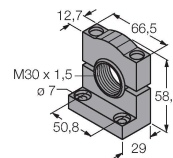

Technické údaje

Typ	K50FLGRYB4PQP
ID č.	3083448
Signal and display data	
Účel použití	LED signálka
Funkce	bodové světlo
Barva světla	zelená červená žlutá modrá
Stmívání	ne
Vlastnosti barvy 1	zelená, Další
Vlastnosti barvy 2	červená
Vlastnosti barvy 3	žlutá
Vlastnosti barvy 4	modrá
Speciální vlastnosti	Wash down
Elektrické údaje	
Napájecí napětí	18...30 VDC
DC jmenovitý provozní proud	≤ 50 mA
Max. spotřeba proudu jedné barvy	50 mA
Typ vstupu	PNP
Reakční čas typicky	< 250 ms
Mechanické údaje	
Lze kaskádovat	ne
Pouzdro	polokoule, K50F
Rozměry	50 x 76 x 44.6 mm
Materiál pouzdra	plast, PC, černá
Window material	polykarbonát, difuzní

Technické údaje

Elektrické připojení	kabel s konektorem, M12 x 1, 0.15 m, PVC
Počet žil	5
Okolní teplota	-40... +50 °C
Relativní vlhkost vzduchu	0...95 %
Stupeň krytí	IP67 IP69
Testy / certifikáty	
Certifikáty	CE

Příslušenství

SMB30A 3032723
 Montážní úhelník, nerez, pro závitová pouzdra M30

SMB30SC 3052521
 Montážní úchytka, černý PBT, pro závitová pouzdra M30, otočná

Příslušenství

Rozměrový náčrtek	Typ	ID č.	
	RKC4.5T-2/TEL	6625016	Připojovací kabel, zásuvka M12 přímá 5pinová, délka: 2 m, materiál kabelu: PVC, černá, cULus certifikát

	WKC4.5T-2/TEL	6625028	Připojovací kabel, zásuvka M12 úhlová 5pinová, délka: 2 m, materiál kabelu: PVC, černá, cULus certifikát
--	---------------	---------	--