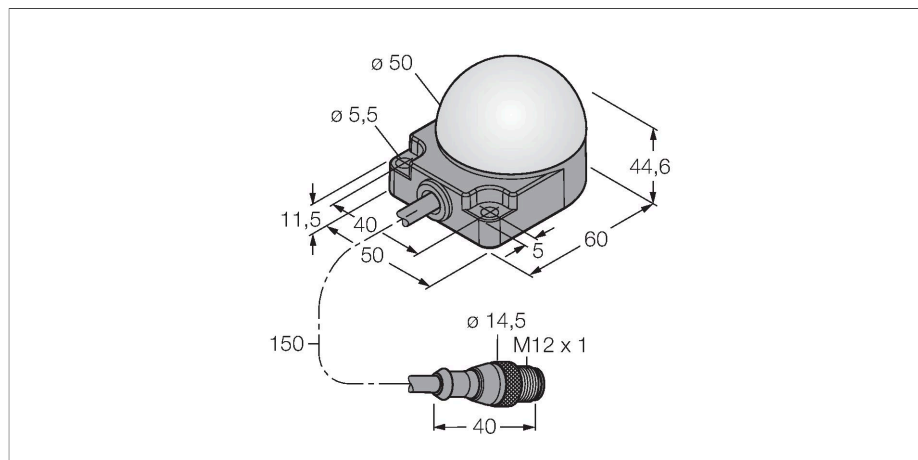

K50FLRGX7PQPMA

LED – poziční světlo

Vlastnosti

- LED viditelné ze všech stran
- montáž na plochu
- lze nastavit
- stupeň krytí IP67 / IP69K
- barvy: červená (COL 1) / zelená (COL 2)
- Cable with male end M12 x 1, 5-pin
- Operating voltage 18...30 VDC

Schéma zapojení

Funkční princip

LED displej je vhodný pro průmyslové použití díky své robustní konstrukci se stupněm krytí IP67. Po dobu trvání PNP vstupů svítí nebo bliká jedna ze tří barev, v závislosti na způsobu připojení. „2“ v typovém kódu označuje funkci blikání LED. Například: při připojení hnědého a černého vodiče na 24 VDC začne LED blikat červeně. Podrobný popis způsobů zapojení je uveden v příbalovém letáku u výrobku). Možné je také střídavé blikání všech LED. Schéma zapojení odpovídá PNP konfiguraci. Leták s návodem s detailním popisem zapojení součástí dodávky.

Technické údaje

Typ	K50FLRGX7PQPMA
ID č.	3083464
Signal and display data	
Účel použití	LED signálka
Funkce	bodové světlo
Barva světla	červená zelená
Stmívání	ne
Vlastnosti barvy 1	červená, průběžný
Vlastnosti barvy 2	zelená
Speciální vlastnosti	Wash down
Elektrické údaje	
Napájecí napětí	18...30 VDC
DC jmenovitý provozní proud	≤ 40 mA
Max. spotřeba proudu jedné barvy	40 mA
Typ vstupu	PNP
Reakční čas typický	< 1 ms
Mechanické údaje	
Lze kaskádovat	ne
Pouzdro	polokoule, K50F
Rozměry	50 x 76 x 44.6 mm
Materiál pouzdra	plast, PC, černá
Window material	polykarbonát, difuzní
Elektrické připojení	kabel s konektorem, M12 x 1, 0.15 m, PUR
Počet žil	4
Okolní teplota	-40... +50 °C

Příslušenství

Rozměrový náčrtek	Typ	ID č.	
	RKC4.4T-2/TEL	6625013	Připojovací kabel, zásuvka M12 přímá 4pinová, délka: 2 m, materiál kabelu: PVC, černá, cULus certifikát

WKC4.4T-2/TEL

6625025

Připojovací kabel, zásuvka M12 úhlová 4pinová, délka: 2 m, materiál kabelu: PVC, černá, cULus certifikát