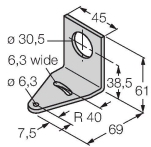

Technické údaje

Typ	K50FLRGX7PQPMA
ID č.	3083464
Signal and display data	
Účel použití	LED signálka
Funkce	bodové světlo
Barva světla	červená zelená
Stmívání	ne
Vlastnosti barvy 1	červená, průběžný
Vlastnosti barvy 2	zelená
Speciální vlastnosti	Wash down
Elektrické údaje	
Napájecí napětí	18...30 VDC
DC jmenovitý provozní proud	≤ 40 mA
Max. spotřeba proudu jedné barvy	40 mA
Typ vstupu	PNP
Reakční čas typický	< 1 ms
Mechanické údaje	
Lze kaskádovat	ne
Pouzdro	polokoule, K50F
Rozměry	50 x 76 x 44.6 mm
Materiál pouzdra	plast, PC, černá
Window material	polykarbonát, difuzní
Elektrické připojení	kabel s konektorem, M12 x 1, 0.15 m, PUR
Počet žil	4
Okolní teplota	-40... +50 °C

Technické údaje

Relativní vlhkost vzduchu	0...95 %
Stupeň krytí	IP67 IP69
Testy / certifikáty	
Certifikáty	CE

Příslušenství

SMB30A	3032723	SMB30SC	3052521
Montážní úhelník, nerez, pro závitová pouzdra M30		Montážní úchytka, černý PBT, pro závitová pouzdra M30, otočná	

Příslušenství

Rozměrový náčrtek	Typ	ID č.	
	RKC4.4T-2/TEL	6625013	Připojovací kabel, zásuvka M12 přímá 4pinová, délka: 2 m, materiál kabelu: PVC, černá, cULus certifikát

WKC4.4T-2/TEL

6625025

Připojovací kabel, zásuvka M12 úhlová 4pinová, délka: 2 m, materiál kabelu: PVC, černá, cULus certifikát