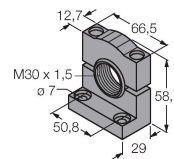

Technické údaje

Typ	K50FLRGX7PQPMA
ID č.	3083464
Signal and display data	
Účel použití	LED signálka
Funkce	bodové světlo
Barva světla	červená zelená
Stmívání	ne
Vlastnosti barvy 1	červená, průběžný
Vlastnosti barvy 2	zelená
Speciální vlastnosti	Wash down
Elektrické údaje	
Napájecí napětí	18...30 VDC
DC jmenovitý provozní proud	≤ 40 mA
Max. spotřeba proudu jedné barvy	40 mA
Typ vstupu	PNP
Reakční čas typický	< 1 ms
Mechanické údaje	
Lze kaskádovat	ne
Pouzdro	polokoule, K50F
Rozměry	50 x 76 x 44.6 mm
Materiál pouzdra	plast, PC, černá
Window material	polykarbonát, difuzní
Elektrické připojení	kabel s konektorem, M12 x 1, 0.15 m, PUR
Počet žil	4
Okolní teplota	-40... +50 °C

Technické údaje

Relativní vlhkost vzduchu	0...95 %
Stupeň krytí	IP67 IP69
Testy / certifikáty	
Certifikáty	CE

Příslušenství

SMB30A	3032723	SMB30SC	3052521
Montážní úhelník, nerez, pro závitová pouzdra M30		Montážní úchytka, černý PBT, pro závitová pouzdra M30, otočná	

Příslušenství

Rozměrový náčrtek	Typ	ID č.	
	RKC4.4T-2/TEL	6625013	Připojovací kabel, zásuvka M12 přímá 4pinová, délka: 2 m, materiál kabelu: PVC, černá, cULus certifikát

WKC4.4T-2/TEL

6625025

Připojovací kabel, zásuvka M12 úhlová 4pinová, délka: 2 m, materiál kabelu: PVC, černá, cULus certifikát