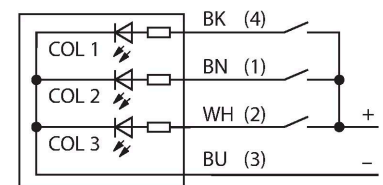

K50FLRGX7PQPMA

LED – poziční světlo

Vlastnosti

- LED viditelné ze všech stran
- montáž na plochu
- lze nastavit
- stupeň krytí IP67 / IP69K
- barvy: červená (COL 1) / zelená (COL 2)
- Cable with male end M12 x 1, 5-pin
- Operating voltage 18...30 VDC

Schéma zapojení

Funkční princip

LED displej je vhodný pro průmyslové použití díky své robustní konstrukci se stupněm krytí IP67. Po dobu trvání PNP vstupů svítí nebo bliká jedna ze tří barev, v závislosti na způsobu připojení. „2“ v typovém kódu označuje funkci blikání LED. Například: při připojení hnědého a černého vodiče na 24 VDC začne LED blikat červeně. Podrobný popis způsobů zapojení je uveden v příbalovém letáku u výrobku). Možné je také střídavé blikání všech LED. Schéma zapojení odpovídá PNP konfiguraci. Leták s návodem s detailním popisem zapojení součástí dodávky.

Technické údaje

Typ	K50FLRGX7PQPMA
ID č.	3083464
Signal and display data	
Účel použití	LED signálka
Funkce	bodové světlo
Barva světla	červená zelená
Stmívání	ne
Vlastnosti barvy 1	červená, průběžný
Vlastnosti barvy 2	zelená
Speciální vlastnosti	Wash down
Elektrické údaje	
Napájecí napětí	18...30 VDC
DC jmenovitý provozní proud	≤ 40 mA
Max. spotřeba proudu jedné barvy	40 mA
Typ vstupu	PNP
Reakční čas typický	< 1 ms
Mechanické údaje	
Lze kaskádovat	ne
Pouzdro	polokoule, K50F
Rozměry	50 x 76 x 44.6 mm
Materiál pouzdra	plast, PC, černá
Window material	polykarbonát, difuzní
Elektrické připojení	kabel s konektorem, M12 x 1, 0.15 m, PUR
Počet žil	4
Okolní teplota	-40... +50 °C

Příslušenství

Rozměrový náčrtek	Typ	ID č.	
	RKC4.4T-2/TEL	6625013	Připojovací kabel, zásuvka M12 přímá 4pinová, délka: 2 m, materiál kabelu: PVC, černá, cULus certifikát

WKC4.4T-2/TEL

6625025

Připojovací kabel, zásuvka M12 úhlová 4pinová, délka: 2 m, materiál kabelu: PVC, černá, cULus certifikát