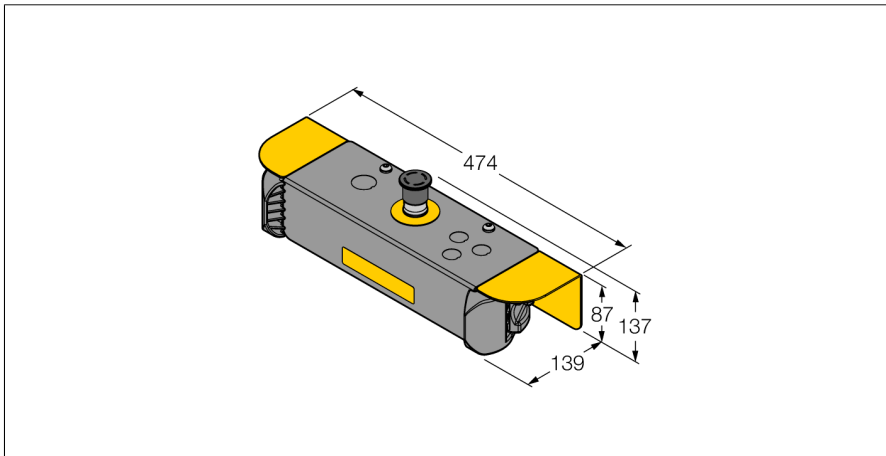

**Optosenzor  
Montážní závory  
pro dvouruční ovládání  
STBVP6-RB2Q8**

- sada obsahuje dvě tlačítka STBVP6 a stojan
- stupeň krytí IP65
- konektor 7/8", 8pinový
- tlačítko nouzového zastavení není součástí dodávky
- ergonomické provedení
- horní díl pouzdra z polyetherimidu

<b>Typové označení</b>	STBVP6-RB2Q8
Identifikační číslo	3083538
<b>Funkce</b>	signálka se senzorem
Barva světla	IR
<b>Pouzdro</b>	kvádrové pouzdro, STB
Materiál pouzdra	plast, PBT
Stupeň krytí	IP66