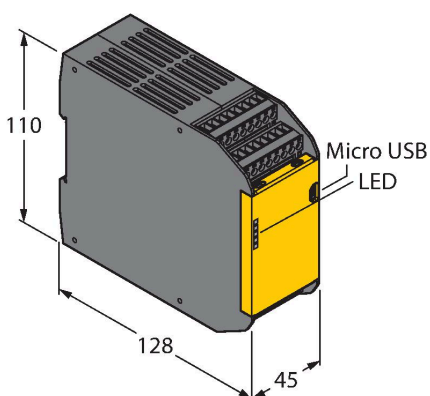

Příslušenství

Rozměrový náčrtek	Typ	ID č.	
	XS26-2	3085061	Rozšiřovatelný programovatelný bezpečnostní kontrolér