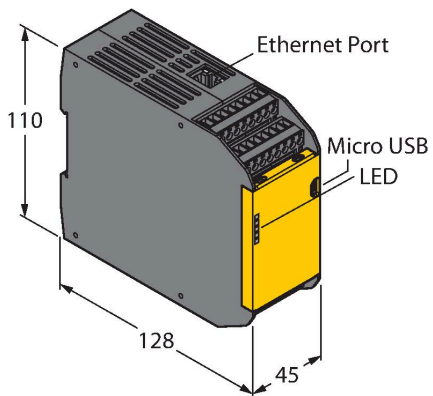

### Technické údaje

|                           |   |
|---------------------------|---|
| Typ                       | XS2SO   |
| ID č.                     | 3085072   |
| Funkce                    | rozšiřovací modul   |
| Pouzdro                   | pouzdro se svorkovnicí  |
| Materiál pouzdra          | plast, PC, černá  |
| Elektrické připojení      | odnímatelná svorkovnice, ochrana proti přepólování, šroubovací svorky |
| Okolní teplota            | 0... +55 °C   |
| Relativní vlhkost vzduchu | 0...90 %  |
| Stupeň krytí              | IP20  |
| Testy / certifikáty       |   |

### Funkční princip

Další bezpečnostní vstupy, výstupy a reléové výstupy je možné připojit na rozšiřovací moduly.

K bezpečnostnímu kontroléru XS26-2xx je možné připojit libovolnou kombinaci až 8 rozšiřovacích vstupních nebo výstupních modulů.

### Příslušenství

| Rozměrový náčrtek | Typ    | ID č.   |   |
|-------------------|--------|---------|---|
|                   | XS26-2 | 3085061 | Rozšiřovatelný programovatelný bezpečnostní kontrolér |

| Rozměrový náčrtek | Typ     | ID č.   |   |
|-------------------|---------|---------|---|
|                   | XS26-2D | 3085062 | Rozšiřovatelný programovatelný bezpečnostní kontrolér |

|  |         |         |   |
|--|---------|---------|---|
|  | XS26-2E | 3085063 | Rozšiřovatelný programovatelný bezpečnostní kontrolér |
|--|---------|---------|---|