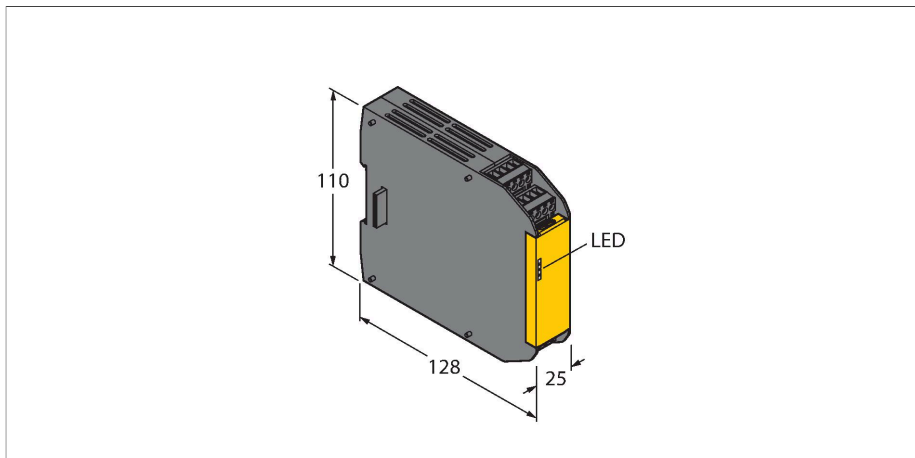

### Technické údaje

|                           |   |
|---------------------------|---|
| Typ                       | XS2SO   |
| ID č.                     | 3085072   |
| Funkce                    | rozšiřovací modul   |
| Pouzdro                   | pouzdro se svorkovnicí  |
| Materiál pouzdra          | plast, PC, černá  |
| Elektrické připojení      | odnímatelná svorkovnice, ochrana proti přepólování, šroubovací svorky |
| Okolní teplota            | 0... +55 °C   |
| Relativní vlhkost vzduchu | 0...90 %  |
| Stupeň krytí              | IP20  |
| Testy / certifikáty       |   |