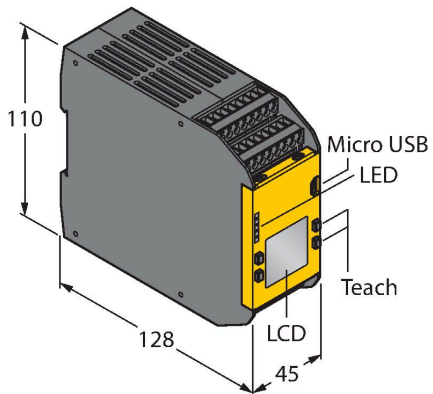

Rozměrový náčrtek	Typ	ID č.	
	XS26-2D	3085062	Rozšiřovatelný programovatelný bezpečnostní kontrolér