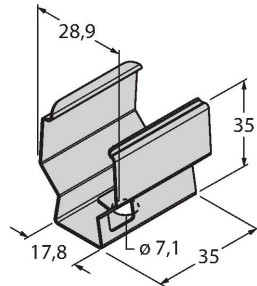

SMBWLS28SP

Příslušenství – montážní úchytka

Vlastnosti

- pro pracovní světla řady WLS28
- nerez ocel
- sada obsahuje 2 držáky

Technické údaje

Typ	SMBWLS28SP
ID č.	3088063