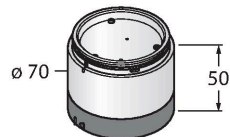

### Technické údaje

Typ	SG-TL70-G
ID č.	3092211
<b>Signal and display data</b>	
Účel použití	LED signálka
Funkce	světelný maják
Barva světla	zelená
Vlnová délka	525 nm
Luminous flux lumen	92 lm
Životnost LED (L70)	50000 h
Stmívání	ne
Vlastnosti barvy 1	zelená, nastavení pomocí DIP přepínačů, 92 lm
<b>Elektrické údaje</b>	
Napájecí napětí	12...30 VDC
DC jmenovitý provozní proud	≤ 420 mA
Max. spotřeba proudu jedné barvy	420 mA
Reakční čas typicky	< 180 ms
<b>Mechanické údaje</b>	
Ize kaskádovat	ne
Pouzdro	válcové pouzdro, TL70
Rozměry	Ø 70 x 50 mm
Materiál pouzdra	plast, PC, černá
Window material	polykarbonát, difuzní
Elektrické připojení	2 m
Okolní teplota	-40... +50 °C
Relativní vlhkost vzduchu	0...95 %

### Vlastnosti

- černé plastové pouzdro
- stupeň krytí IP65 (ve smontovaném stavu)
- barvy: zelená
- přepnout lze trvalý svit a blikání
- napájecí napětí: 12...30 VDC
- vstupy: PNP / NPN