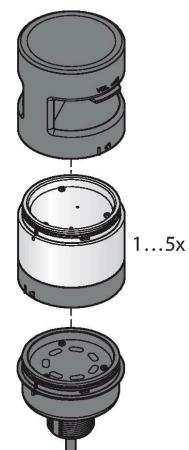

Funkční princip

Modulární multifunkční světelný maják nabízí velkou řadu variant, jednoduchou montáž a robustní konstrukci. Každý maják může obsahovat až 5 barevných segmentů a případně i zvukový modul. Všechny segmenty je možno nastavovat pomocí DIP přepínačů. Vybírat lze z pěti barev: modré (B), zelené (G), červené (R), žluté (Y) a bílé (W). Barvy je možné libovolně kombinovat. Polohu jednotlivých segmentů je možné dodatečně měnit, případně rozšiřovat jejich počet. Připojení je realizováno prostřednictvím základního modulu.