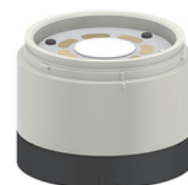

# SG-TL70-Y

### Technické údaje

Typ	SG-TL70-Y
ID č.	3092212
<b>Signal and display data</b>	
Účel použití	LED signálka
Funkce	světelný maják
Barva světla	žlutá
Vlnová délka	590 nm
Luminous flux lumen	22 lm
Životnost LED (L70)	50000 h
Stmívání	ne
Vlastnosti barvy 1	žlutá, nastavení pomocí DIP přepínačů, 22 lm
<b>Elektrické údaje</b>	
Napájecí napětí	12...30 VDC
DC jmenovitý provozní proud	≤ 420 mA
Max. spotřeba proudu jedné barvy	420 mA
Reakční čas typicky	< 180 ms
<b>Mechanické údaje</b>	
Ize kaskádovat	ne
Pouzdro	válcové pouzdro, TL70
Rozměry	Ø 70 x 50 mm
Materiál pouzdra	plast, PC, černá
Window material	polykarbonát, difuzní
Okolní teplota	-40... +50 °C
Relativní vlhkost vzduchu	0...95 %
Stupeň krytí	IP65

### Vlastnosti

- černé plastové pouzdro
- stupeň krytí IP65 (ve smontovaném stavu)
- barvy: žlutá
- přepnout lze trvalý svit a blikání
- napájecí napětí: 12...30 VDC
- vstupy: PNP / NPN

### Funkční princip

Modulární multifunkční světelný maják nabízí velkou řadu variant, jednoduchou montáž a robustní konstrukci. Každý maják může obsahovat až 5 barevných segmentů a případně i zvukový modul. Všechny segmenty je možno nastavovat pomocí DIP přepínačů. Vybírat lze z pěti barev: modré (B), zelené (G), červené (R), žluté (Y) a bílé (W). Barvy je možné libovolně kombinovat. Polohu jednotlivých segmentů je možné dodatečně měnit, případně rozšiřovat jejich počet. Připojení je realizováno prostřednictvím základního modulu.