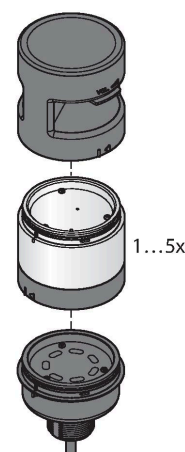

Funkční princip

Modulární multifunkční světelný maják nabízí velkou řadu variant, jednoduchou montáž a robustní konstrukci. Každý maják může obsahovat až 5 barevných segmentů a případně i zvukový modul. Všechny segmenty je možno nastavovat pomocí DIP přepínačů. Vybírat lze z pěti barev: modré (B), zelené (G), červené (R), žluté (Y) a bílé (W). Barvy je možné libovolně kombinovat. Polohu jednotlivých segmentů je možné dodatečně měnit, případně rozšiřovat jejich počet. Připojení je realizováno prostřednictvím základního modulu.