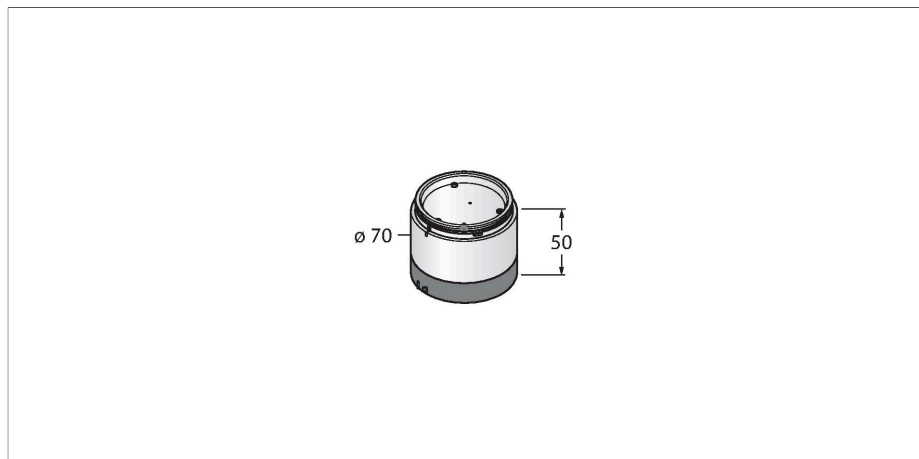

### Technické údaje

Typ	SG-TL70-Y
ID č.	3092212
<b>Signal and display data</b>	
Účel použití	LED signálka
Funkce	světelný maják
Barva světla	žlutá
Vlnová délka	590 nm
Luminous flux lumen	22 lm
Životnost LED (L70)	50000 h
Stmívání	ne
Vlastnosti barvy 1	žlutá, nastavení pomocí DIP přepínačů, 22 lm
<b>Elektrické údaje</b>	
Napájecí napětí	12...30 VDC
DC jmenovitý provozní proud	≤ 420 mA
Max. spotřeba proudu jedné barvy	420 mA
Reakční čas typicky	< 180 ms
<b>Mechanické údaje</b>	
Ize kaskádovat	ne
Pouzdro	válcové pouzdro, TL70
Rozměry	Ø 70 x 50 mm
Materiál pouzdra	plast, PC, černá
Window material	polykarbonát, difuzní
Okolní teplota	-40... +50 °C
Relativní vlhkost vzduchu	0...95 %
Stupeň krytí	IP65

### Vlastnosti

- černé plastové pouzdro
- stupeň krytí IP65 (ve smontovaném stavu)
- barvy: žlutá
- přepnout lze trvalý svit a blikání
- napájecí napětí: 12...30 VDC
- vstupy: PNP / NPN

### Příslušenství

Rozměrový náčrtek	Typ	ID č.	
	B-TL70-5	3092223	Základní modul TL70, černý, 5žilový kabel 2 m, připojit lze 4 segmenty
	B-TL70-8	3092224	Základní modul TL70, černý, 8žilový kabel 2 m, připojit lze 6 segmentů
	B-TL70-Q5	3092226	Základní modul TL70, černý, 5pinový konektor M12x1, připojit lze 4 segmenty
	B-TL70-Q8	3092227	Základní modul TL70, černý, 8pinový konektor M12x1, připojit lze 6 segmentů