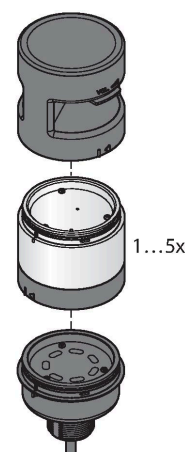

SG-TL70-R

LED – Modulární světelná signalizace barevný segment

Technické údaje

Typ	SG-TL70-R
ID č.	3092213
Signal and display data	
Účel použití	LED signálka
Funkce	světelný maják
Barva světla	červená
Vlnová délka	625 nm
Luminous flux lumen	40 lm
Životnost LED (L70)	50000 h
Stmívání	ne
Vlastnosti barvy 1	červená, nastavení pomocí DIP přepínačů, 40 lm
Elektrické údaje	
Napájecí napětí	12...30 VDC
DC jmenovitý provozní proud	≤ 420 mA
Max. spotřeba proudu jedné barvy	420 mA
Reakční čas typicky	< 180 ms
Mechanické údaje	
Ize kaskádovat	ne
Pouzdro	válcové pouzdro, TL70
Rozměry	Ø 70 x 50 mm
Materiál pouzdra	plast, PC, černá
Window material	polykarbonát, difuzní
Okolní teplota	-40... +50 °C
Relativní vlhkost vzduchu	0...95 %
Stupeň krytí	IP65

Vlastnosti

- černé plastové pouzdro
- stupeň krytí IP65 (ve smontovaném stavu)
- barvy: červená
- přepnout lze trvalý svit a blikání
- napájecí napětí: 12...30 VDC
- vstupy: PNP / NPN

Funkční princip

Modulární multifunkční světelný maják nabízí velkou řadu variant, jednoduchou montáž a robustní konstrukci. Každý maják může obsahovat až 5 barevných segmentů a případně i zvukový modul. Všechny segmenty je možno nastavovat pomocí DIP přepínačů. Vybírat lze z pěti barev: modré (B), zelené (G), červené (R), žluté (Y) a bílé (W). Barvy je možné libovolně kombinovat. Polohu jednotlivých segmentů je možné dodatečně měnit, případně rozšiřovat jejich počet. Připojení je realizováno prostřednictvím základního modulu.

Technické údaje

Testy / certifikáty

Certifikáty CE, seznam UL

Příslušenství

Rozměrový náčrtek	Typ	ID č.	
	B-TL70-5	3092223	Základní modul TL70, černý, 5žilový kabel 2 m, připojit lze 4 segmenty
	B-TL70-8	3092224	Základní modul TL70, černý, 8žilový kabel 2 m, připojit lze 6 segmentů
	B-TL70-Q5	3092226	Základní modul TL70, černý, 5pinový konektor M12x1, připojit lze 4 segmenty
	B-TL70-Q8	3092227	Základní modul TL70, černý, 8pinový konektor M12x1, připojit lze 6 segmentů