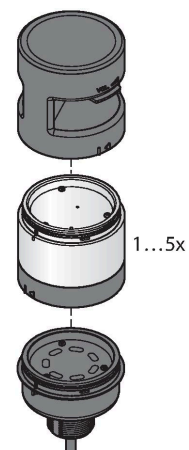

SG-TL70-W

LED – Modulární světelná signalizace barevný segment

Vlastnosti

- černé plastové pouzdro
- stupeň krytí IP65 (ve smontovaném stavu)
- barvy: bílá
- přepnout lze trvalý svit a blikání
- napájecí napětí: 12...30 VDC
- vstupy: PNP / NPN

Funkční princip

Modulární multifunkční světelný maják nabízí velkou řadu variant, jednoduchou montáž a robustní konstrukci. Každý maják může obsahovat až 5 barevných segmentů a případně i zvukový modul. Všechny segmenty je možno nastavovat pomocí DIP přepínačů. Vybírat lze z pěti barev: modré (B), zelené (G), červené (R), žluté (Y) a bílé (W). Barvy je možné libovolně kombinovat. Polohu jednotlivých segmentů je možné dodatečně měnit, případně rozšiřovat jejich počet. Připojení je realizováno prostřednictvím základního modulu.

Technické údaje

Typ	SG-TL70-W
ID č.	3092215
Signal and display data	
Účel použití	LED signálka
Funkce	světelný maják
Barva světla	bílá
Color temperature	5000 K
Luminous flux lumen	125 lm
Životnost LED (L70)	50000 h
Stmívání	ne
Vlastnosti barvy 1	bílá, nastavení pomocí DIP přepínačů, 125 lm
Elektrické údaje	
Napájecí napětí	12...30 VDC
DC jmenovitý provozní proud	≤ 420 mA
Max. spotřeba proudu jedné barvy	420 mA
Reakční čas typicky	< 180 ms
Mechanické údaje	
Ize kaskádovat	ne
Pouzdro	válcové pouzdro, TL70
Rozměry	Ø 70 x 50 mm
Materiál pouzdra	plast, PC, černá
Window material	polykarbonát, difuzní
Okolní teplota	-40... +50 °C
Relativní vlhkost vzduchu	0...95 %
Stupeň krytí	IP65

Technické údaje

Testy / certifikáty

Certifikáty CE, seznam UL

Příslušenství

Rozměrový náčrtek	Typ	ID č.	
	B-TL70-5	3092223	Základní modul TL70, černý, 5žilový kabel 2 m, připojit lze 4 segmenty
	B-TL70-8	3092224	Základní modul TL70, černý, 8žilový kabel 2 m, připojit lze 6 segmentů
	B-TL70-Q5	3092226	Základní modul TL70, černý, 5pinový konektor M12x1, připojit lze 4 segmenty
	B-TL70-Q8	3092227	Základní modul TL70, černý, 8pinový konektor M12x1, připojit lze 6 segmentů