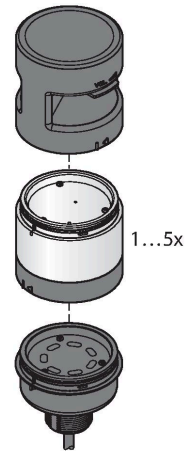

### Technické údaje

Typ	B-TL70-Q5
ID č.	3092226
<b>Signal and display data</b>	
Účel použití	LED signálka
Funkce	světelný maják
Stmívání	ne
<b>Elektrické údaje</b>	
Napájecí napětí	12...30 VDC
Max. spotřeba proudu jedné barvy	420 mA
Typ vstupu	bipolární PNP / NPN
Reakční čas typicky	< 180 ms
<b>Mechanické údaje</b>	
Ize kaskádovat	ne
Pouzdro	válcové pouzdro, TL70
Rozměry	Ø 70 x 47.5 mm
Materiál pouzdra	plast, PC, černá
Elektrické připojení	konektor, M12 x 1, 0.15 m, PVC
Počet žil	5
Okolní teplota	-40... +50 °C
Relativní vlhkost vzduchu	0...95 %
Stupeň krytí	IP65
<b>Testy / certifikáty</b>	
Certifikáty	CE, seznam UL

### Vlastnosti

- černé plastové pouzdro
- stupeň krytí IP65
- ochrana vůči elektromagnetickému a vysokofrekvenčnímu rušení
- zástrčka M12 x 1, 5pinová
- ukončovací element součástí dodávky
- napájecí napětí: 12...30 VDC
- vstupy: PNP / NPN
- konfigurace pomocí DIP přepínačů

### Schéma zapojení

## Příslušenství

Rozměrový náčrtek	Typ	ID č.	
	RKC4.5T-2/TEL	6625016	Připojovací kabel, zásuvka M12 přímá 5pinová, délka: 2 m, materiál kabelu: PVC, černá, cULus certifikát
	WKC4.5T-2/TEL	6625028	Připojovací kabel, zásuvka M12 úhlová 5pinová, délka: 2 m, materiál kabelu: PVC, černá, cULus certifikát