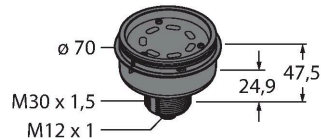

### Technické údaje

Typ	B-TL70-Q5
ID č.	3092226
<b>Signal and display data</b>	
Účel použití	LED signálka
Funkce	světelný maják
Stmívání	ne
<b>Elektrické údaje</b>	
Napájecí napětí	12...30 VDC
Max. spotřeba proudu jedné barvy	420 mA
Typ vstupu	bipolární PNP / NPN
Reakční čas typicky	< 180 ms
<b>Mechanické údaje</b>	
Ize kaskádovat	ne
Pouzdro	válcové pouzdro, TL70
Rozměry	Ø 70 x 47.5 mm
Materiál pouzdra	plast, PC, černá
Elektrické připojení	konektor, M12 x 1, 0.15 m, PVC
Počet žil	5
Okolní teplota	-40... +50 °C
Relativní vlhkost vzduchu	0...95 %
Stupeň krytí	IP65
<b>Testy / certifikáty</b>	
Certifikáty	CE, seznam UL

## Příslušenství

Rozměrový náčrtek	Typ	ID č.	
	RKC4.5T-2/TEL	6625016	Připojovací kabel, zásuvka M12 přímá 5pinová, délka: 2 m, materiál kabelu: PVC, černá, cULus certifikát
	WKC4.5T-2/TEL	6625028	Připojovací kabel, zásuvka M12 úhlová 5pinová, délka: 2 m, materiál kabelu: PVC, černá, cULus certifikát