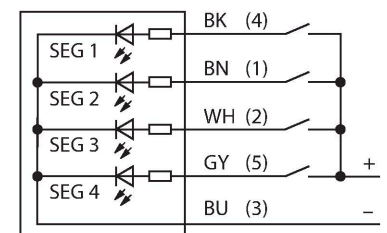

### Technické údaje

Typ	B-TL70-Q5
ID č.	3092226
<b>Signal and display data</b>	
Účel použití	LED signálka
Funkce	světelný maják
Stmívání	ne
<b>Elektrické údaje</b>	
Napájecí napětí	12...30 VDC
Max. spotřeba proudu jedné barvy	420 mA
Typ vstupu	bipolární PNP / NPN
Reakční čas typicky	< 180 ms
<b>Mechanické údaje</b>	
Ize kaskádovat	ne
Pouzdro	válcové pouzdro, TL70
Rozměry	Ø 70 x 47.5 mm
Materiál pouzdra	plast, PC, černá
Elektrické připojení	konektor, M12 x 1, 0.15 m, PVC
Počet žil	5
Okolní teplota	-40... +50 °C
Relativní vlhkost vzduchu	0...95 %
Stupeň krytí	IP65
<b>Testy / certifikáty</b>	
Certifikáty	CE, seznam UL

### Vlastnosti

- černé plastové pouzdro
- stupeň krytí IP65
- ochrana vůči elektromagnetickému a vysokofrekvenčnímu rušení
- zástrčka M12 x 1, 5pinová
- ukončovací element součástí dodávky
- napájecí napětí: 12...30 VDC
- vstupy: PNP / NPN
- konfigurace pomocí DIP přepínačů

### Schéma zapojení

## Příslušenství

Rozměrový náčrtek	Typ	ID č.	
	RKC4.5T-2/TEL	6625016	Připojovací kabel, zásuvka M12 přímá 5pinová, délka: 2 m, materiál kabelu: PVC, černá, cULus certifikát
	WKC4.5T-2/TEL	6625028	Připojovací kabel, zásuvka M12 úhlová 5pinová, délka: 2 m, materiál kabelu: PVC, černá, cULus certifikát