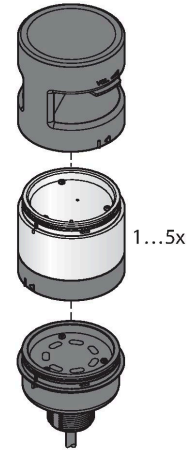

B-TL70-Q8

LED – Modulární světelná signalizace základní modul

Technické údaje

Typ	B-TL70-Q8
ID č.	3092227
Signal and display data	
Účel použití	LED signálka
Funkce	světelný maják
Stmívání	ne
Elektrické údaje	
Napájecí napětí	12...30 VDC
Max. spotřeba proudu jedné barvy	420 mA
Typ vstupu	bipolární PNP / NPN
Reakční čas typicky	< 180 ms
Mechanické údaje	
Ize kaskádovat	ne
Pouzdro	válcové pouzdro, TL70
Rozměry	Ø 70 x 47.5 mm
Materiál pouzdra	plast, PC, černá
Elektrické připojení	konektor, M12 x 1, PVC
Počet žil	8
Okolní teplota	-40... +50 °C
Relativní vlhkost vzduchu	0...95 %
Stupeň krytí	IP65
Testy / certifikáty	
Certifikáty	CE, seznam UL

Vlastnosti

- černé plastové pouzdro
- stupeň krytí IP65
- ochrana vůči elektromagnetickému a vysokofrekvenčnímu rušení
- zástrčka M12 x 1, 8pinová
- ukončovací element součástí dodávky
- napájecí napětí: 12...30 VDC
- vstupy: PNP / NPN
- konfigurace pomocí DIP přepínačů

Schéma zapojení

Funkční princip

Modulární multifunkční světelný maják nabízí velkou řadu variant, jednoduchou montáž a robustní konstrukci. Každý maják může obsahovat až 5 barevných segmentů a případně i zvukový modul. Všechny segmenty je možno nastavovat pomocí DIP přepínačů. Vybírat lze z pěti barev: modré (B), zelené (G), červené (R), žluté (Y) a bílé (W). Barvy je možné libovolně kombinovat. Polohu jednotlivých segmentů je možné dodatečně měnit, případně rozšiřovat jejich

počet. Připojení je realizováno prostřednictvím základního modulu.
Schéma zapojení odpovídá PNP konfiguraci.

Příslušenství

Rozměrový náčrtek	Typ	ID č.	
	RKC8T-2/TEL	6625130	Připojovací kabel, zásuvka M12 přímá 8pinová, délka: 2 m, materiál kabelu: PVC, černá, cULus certifikát
	WKC8T-2/TEL	6625133	Připojovací kabel, zásuvka M12 úhlová 8pinová, délka: 2 m, materiál kabelu: PVC, černá, cULus certifikát