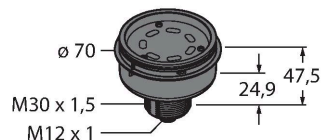

B-TL70-Q8

LED – Modulární světelná signalizace základní modul

Technické údaje

Typ	B-TL70-Q8
ID č.	3092227
Signal and display data	
Účel použití	LED signálka
Funkce	světelný maják
Stmívání	ne
Elektrické údaje	
Napájecí napětí	12...30 VDC
Max. spotřeba proudu jedné barvy	420 mA
Typ vstupu	bipolární PNP / NPN
Reakční čas typicky	< 180 ms
Mechanické údaje	
Ize kaskádovat	ne
Pouzdro	válcové pouzdro, TL70
Rozměry	Ø 70 x 47.5 mm
Materiál pouzdra	plast, PC, černá
Elektrické připojení	konektor, M12 x 1, PVC
Počet žil	8
Okolní teplota	-40... +50 °C
Relativní vlhkost vzduchu	0...95 %
Stupeň krytí	IP65
Testy / certifikáty	
Certifikáty	CE, seznam UL

Vlastnosti

- černé plastové pouzdro
- stupeň krytí IP65
- ochrana vůči elektromagnetickému a vysokofrekvenčnímu rušení
- zástrčka M12 x 1, 8pinová
- ukončovací element součástí dodávky
- napájecí napětí: 12...30 VDC
- vstupy: PNP / NPN
- konfigurace pomocí DIP přepínačů

počet. Připojení je realizováno prostřednictvím základního modulu.
Schéma zapojení odpovídá PNP konfiguraci.

Příslušenství

Rozměrový náčrtek	Typ	ID č.	
	RKC8T-2/TEL	6625130	Připojovací kabel, zásuvka M12 přímá 8pinová, délka: 2 m, materiál kabelu: PVC, černá, cULus certifikát
	WKC8T-2/TEL	6625133	Připojovací kabel, zásuvka M12 úhlová 8pinová, délka: 2 m, materiál kabelu: PVC, černá, cULus certifikát

Rozměrový náčrtek	Typ	ID č.	
	SG-TL70-B	3092214	Barevný segment TL70, barva: modrá
	SG-TL70-W	3092215	Barevný segment TL70, barva: bílá
	SG-TL70-A	3092221	Zvukový segment TL70, černý