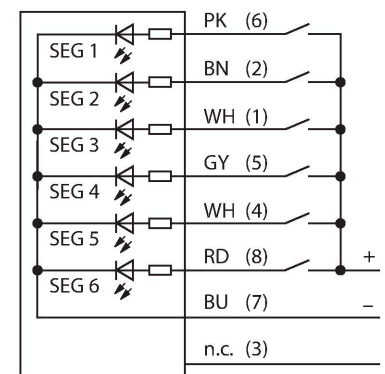

B-TL70-Q8

LED – Modulární světelná signalizace základní modul

Technické údaje

Typ	B-TL70-Q8
ID č.	3092227
Signal and display data	
Účel použití	LED signálka
Funkce	světelný maják
Stmívání	ne
Elektrické údaje	
Napájecí napětí	12...30 VDC
Max. spotřeba proudu jedné barvy	420 mA
Typ vstupu	bipolární PNP / NPN
Reakční čas typicky	< 180 ms
Mechanické údaje	
Ize kaskádovat	ne
Pouzdro	válcové pouzdro, TL70
Rozměry	Ø 70 x 47.5 mm
Materiál pouzdra	plast, PC, černá
Elektrické připojení	konektor, M12 x 1, PVC
Počet žil	8
Okolní teplota	-40... +50 °C
Relativní vlhkost vzduchu	0...95 %
Stupeň krytí	IP65
Testy / certifikáty	
Certifikáty	CE, seznam UL

Vlastnosti

- černé plastové pouzdro
- stupeň krytí IP65
- ochrana vůči elektromagnetickému a vysokofrekvenčnímu rušení
- zástrčka M12 x 1, 8pinová
- ukončovací element součástí dodávky
- napájecí napětí: 12...30 VDC
- vstupy: PNP / NPN
- konfigurace pomocí DIP přepínačů

Schéma zapojení

Funkční princip

Modulární multifunkční světelný maják nabízí velkou řadu variant, jednoduchou montáž a robustní konstrukci. Každý maják může obsahovat až 5 barevných segmentů a případně i zvukový modul. Všechny segmenty je možno nastavovat pomocí DIP přepínačů. Vybírat lze z pěti barev: modré (B), zelené (G), červené (R), žluté (Y) a bílé (W). Barvy je možné libovolně kombinovat. Polohu jednotlivých segmentů je možné dodatečně měnit, případně rozšiřovat jejich

počet. Připojení je realizováno prostřednictvím základního modulu.
Schéma zapojení odpovídá PNP konfiguraci.

Příslušenství

Rozměrový náčrtek	Typ	ID č.	
	RKC8T-2/TEL	6625130	Připojovací kabel, zásuvka M12 přímá 8pinová, délka: 2 m, materiál kabelu: PVC, černá, cULus certifikát
	WKC8T-2/TEL	6625133	Připojovací kabel, zásuvka M12 úhlová 8pinová, délka: 2 m, materiál kabelu: PVC, černá, cULus certifikát