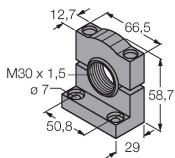

Příslušenství

SMB30A 3032723

Montážní úhelník, nerez, pro závitová pouzdra M30

SMB30FA 3074005

Montagewinkel; Werkstoff VA 1.4401

SMB30SC 3052521

Montážní úchytka, černý PBT, pro závitová pouzdra M30, otočná

Příslušenství

Rozměrový náčrtek Typ ID č.

RKC8T-2/TEL

6625130

Připojovací kabel, zásuvka M12 přímá 8pinová, délka: 2 m, materiál kabelu: PVC, černá, cULus certifikát

WKC8T-2/TEL

6625133

Připojovací kabel, zásuvka M12 úhlová 8pinová, délka: 2 m, materiál kabelu: PVC, černá, cULus certifikát