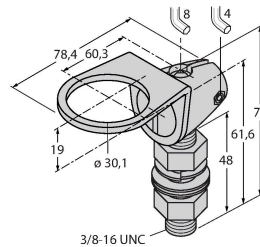

Technické údaje

Window material	polykarbonát, difuzní
Elektrické připojení	konektor, M12 x 1, PVC
Počet žil	8
Okolní teplota	-40... +50 °C
Stupeň krytí	IP67
Testy / certifikáty	
Certifikáty	CE, seznam UL

Příslušenství

SMB30A 3032723

Montážní úhelník, nerez, pro závitová pouzdra M30

SMB30FA 3074005

Montagewinkel; Werkstoff VA 1.4401

SMB30SC 3052521

Montážní úchytka, černý PBT, pro závitová pouzdra M30, otočná

Příslušenství

Rozměrový náčrtek Typ ID č.

RKC8T-2/TEL

6625130

Připojovací kabel, zásuvka M12 přímá 8pinová, délka: 2 m, materiál kabelu: PVC, černá, cULus certifikát

WKC8T-2/TEL

6625133

Připojovací kabel, zásuvka M12 úhlová 8pinová, délka: 2 m, materiál kabelu: PVC, černá, cULus certifikát