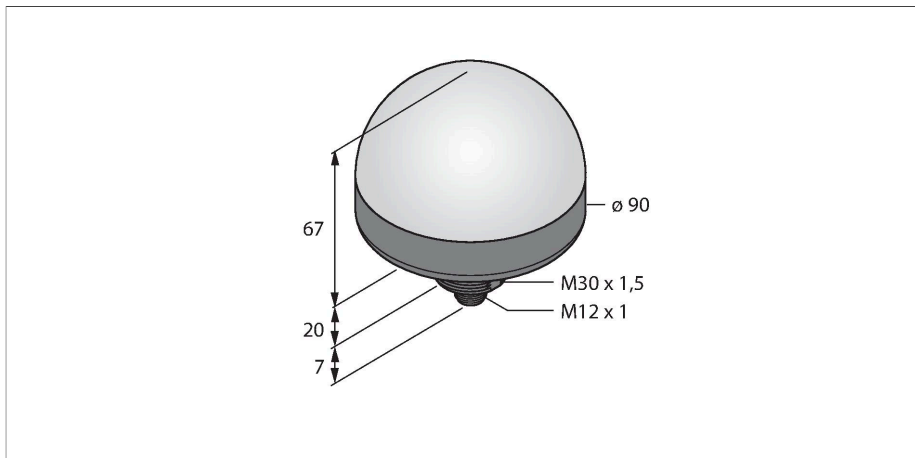

K90TLWBGYRPQ

LED – poziční světlo

Technické údaje

Typ	K90TLWBGYRPQ
ID č.	3092836
Signal and display data	
Účel použití	LED signálka
Funkce	bodové světlo
Barva světla	bílá modrá zelená žlutá červená
Životnost LED (L70)	50000 h
Stmívání	ne
Vlastnosti barvy 1	bílá, průběžný, 200 lm
Vlastnosti barvy 2	modrá, 55 lm
Vlastnosti barvy 3	zelená, 150 lm
Vlastnosti barvy 4	žlutá, 35 lm
Vlastnosti barvy 5	červená, 65 lm
Elektrické údaje	
Napájecí napětí	12...30 VDC
Max. spotřeba proudu jedné barvy	475 mA
Input power	5.7 W
Typ vstupu	PNP
Reakční čas typicky	< 150 ms
Mechanické údaje	
Ize kaskádovat	ne
Pouzdro	polokoule, K90L
Rozměry	Ø 90 x 87 mm
Materiál pouzdra	plast, PC

Vlastnosti

- LED signalizace kolem dokola
- stupeň krytí IP67
- metrický závit M30 x 1,5
- zástrčka M12 x 1, 8pinová
- barvy: bílá (COL 1) / modrá (COL 2) / zelená (COL 3) / žlutá (COL 4) / červená (COL 5)
- pokud je aktivních více vstupů, přepíná mezi barvami
- napájecí napětí: 12...30 VDC
- lze nastavit
- vstupy: PNP

Schéma zapojení

Funkční princip

LED displej se díky robustnímu provedení se stupněm krytí IP67 používá pro průmyslové aplikace. LED je spínána vstupním signálem. Vždy svítí pouze jedna barva. Současné zvolení více barev slouží pro cyklickou změnu barev.

Příslušenství

Rozměrový náčrtek Typ ID č.

RKC8T-2/TEL

6625130

Připojovací kabel, zásuvka M12 přímá 8pinová, délka: 2 m, materiál kabelu: PVC, černá, cULus certifikát

WKC8T-2/TEL

6625133

Připojovací kabel, zásuvka M12 úhlová 8pinová, délka: 2 m, materiál kabelu: PVC, černá, cULus certifikát