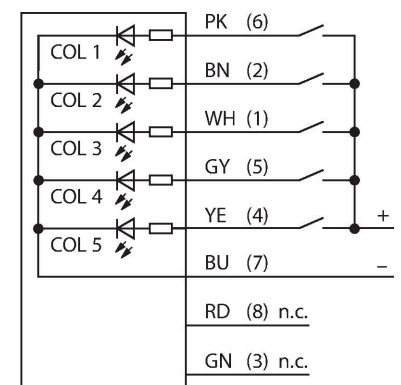

K90TLWBGYRPQ

LED – poziční světlo

Technické údaje

Typ	K90TLWBGYRPQ
ID č.	3092836
Signal and display data	
Účel použití	LED signálka
Funkce	bodové světlo
Barva světla	bílá modrá zelená žlutá červená
Životnost LED (L70)	50000 h
Stmívání	ne
Vlastnosti barvy 1	bílá, průběžný, 200 lm
Vlastnosti barvy 2	modrá, 55 lm
Vlastnosti barvy 3	zelená, 150 lm
Vlastnosti barvy 4	žlutá, 35 lm
Vlastnosti barvy 5	červená, 65 lm
Elektrické údaje	
Napájecí napětí	12...30 VDC
Max. spotřeba proudu jedné barvy	475 mA
Input power	5.7 W
Typ vstupu	PNP
Reakční čas typicky	< 150 ms
Mechanické údaje	
Ize kaskádovat	ne
Pouzdro	polokoule, K90L
Rozměry	Ø 90 x 87 mm
Materiál pouzdra	plast, PC

Vlastnosti

- LED signalizace kolem dokola
- stupeň krytí IP67
- metrický závit M30 x 1,5
- zástrčka M12 x 1, 8pinová
- barvy: bílá (COL 1) / modrá (COL 2) / zelená (COL 3) / žlutá (COL 4) / červená (COL 5)
- pokud je aktivních více vstupů, přepíná mezi barvami
- napájecí napětí: 12...30 VDC
- lze nastavit
- vstupy: PNP

Schéma zapojení

Funkční princip

LED displej se díky robustnímu provedení se stupněm krytí IP67 používá pro průmyslové aplikace. LED je spínána vstupním signálem. Vždy svítí pouze jedna barva. Současné zvolení více barev slouží pro cyklickou změnu barev.

Příslušenství

Rozměrový náčrtek Typ ID č.

RKC8T-2/TEL

6625130

Připojovací kabel, zásuvka M12 přímá 8pinová, délka: 2 m, materiál kabelu: PVC, černá, cULus certifikát

WKC8T-2/TEL

6625133

Připojovací kabel, zásuvka M12 úhlová 8pinová, délka: 2 m, materiál kabelu: PVC, černá, cULus certifikát