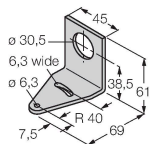

Technické údaje

Window material	polykarbonát, difuzní
Elektrické připojení	konektor, M12 x 1, PVC
Počet žil	8
Okolní teplota	-40... +50 °C
Stupeň krytí	IP67
Testy / certifikáty	
Certifikáty	CE, seznam UL

Příslušenství

SMB30A 3032723

Montážní úhelník, nerez, pro závitová pouzdra M30