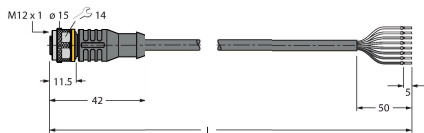

Příslušenství

SMB30A 3032723

Montážní úhelník, nerez, pro závitová pouzdra M30

SMB30FA 3074005

Montagewinkel; Werkstoff VA 1.4401

SMB30SC 3052521

Montážní úchytka, černý PBT, pro závitová pouzdra M30, otočná

Příslušenství

Rozměrový náčrtek Typ ID č.

RKC8T-2/TEL

6625130

Připojovací kabel, zásuvka M12 přímá 8pinová, délka: 2 m, materiál kabelu: PVC, černá, cULus certifikát

WKC8T-2/TEL

6625133

Připojovací kabel, zásuvka M12 úhlová 8pinová, délka: 2 m, materiál kabelu: PVC, černá, cULus certifikát