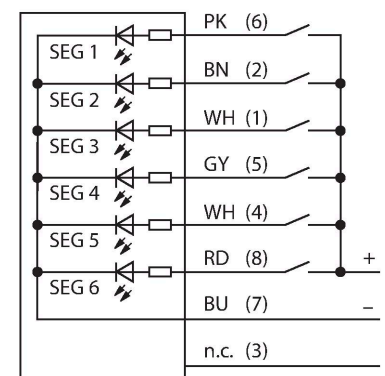

B-TL70DXN2-Q8C

LED – Modulární světelná signalizace

Základní modul s integrovaným bezdrátovým přijímačem

Technické údaje

Typ	B-TL70DXN2-Q8C
ID č.	3094224
Signal and display data	
Účel použití	LED signálka
Funkce	světelný maják
Stmívání	ne
Elektrické údaje	
Napájecí napětí	12...30 VDC
Max. spotřeba proudu jedné barvy	420 mA
Typ vstupu	PNP
Reakční čas typicky	< 180 ms
Mechanické údaje	
Ize kaskádovat	ne
Pouzdro	válcové pouzdro, TL70
Rozměry	Ø 70 x 47.5 mm
Materiál pouzdra	plast, PC, šedá
Elektrické připojení	konektor, M12 x 1, PVC
Počet žil	8
Okolní teplota	-40... +50 °C
Relativní vlhkost vzduchu	0...95 %
Stupeň krytí	IP65
Testy / certifikáty	
Certifikáty	CE, seznam UL

Vlastnosti

- šedé plastové pouzdro
- stupeň krytí IP65
- ochrana vůči elektromagnetickému a vysokofrekvenčnímu rušení
- zástrčka M12 x 1, 8pinová
- ukončovací element součástí dodávky
- napájecí napětí: 12...30 VDC
- integrovaný vysílací modul
- stanice kompatibilní s DX80
- konfigurace pomocí DIP přepínačů

Schéma zapojení

Funkční princip

Modulární multifunkční světelný maják nabízí velkou řadu variant, jednoduchou montáž a robustní konstrukci. Každý maják může obsahovat až 5 barevných segmentů a případně i zvukový modul. Všechny segmenty je možno nastavovat pomocí DIP přepínačů. Vybírat lze z pěti barev: modré (B), zelené (G), červené (R), žluté (Y) a bílé (W). Barvy je možné libovolně kombinovat.