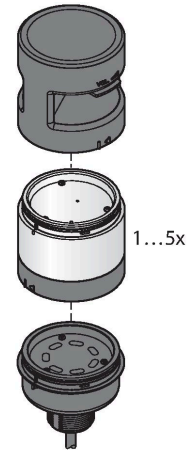

#### Technické údaje

Typ	B-TL70DXN2-Q8C
ID č.	3094224
<b>Signal and display data</b>	
Účel použití	LED signálka
Funkce	světelný maják
Stmívání	ne
<b>Elektrické údaje</b>	
Napájecí napětí	12...30 VDC
Max. spotřeba proudu jedné barvy	420 mA
Typ vstupu	PNP
Reakční čas typicky	< 180 ms
<b>Mechanické údaje</b>	
Ize kaskádovat	ne
Pouzdro	válcové pouzdro, TL70
Rozměry	Ø 70 x 47.5 mm
Materiál pouzdra	plast, PC, šedá
Elektrické připojení	konektor, M12 x 1, PVC
Počet žil	8
Okolní teplota	-40... +50 °C
Relativní vlhkost vzduchu	0...95 %
Stupeň krytí	IP65
<b>Testy / certifikáty</b>	
Certifikáty	CE, seznam UL

#### Vlastnosti

- šedé plastové pouzdro
- stupeň krytí IP65
- ochrana vůči elektromagnetickému a vysokofrekvenčnímu rušení
- zástrčka M12 x 1, 8pinová
- ukončovací element součástí dodávky
- napájecí napětí: 12...30 VDC
- integrovaný vysílací modul
- stanice kompatibilní s DX80
- konfigurace pomocí DIP přepínačů

#### Schéma zapojení

## Příslušenství

Rozměrový náčrtek	Typ	ID č.	
	RKC8T-2/TEL	6625130	Připojovací kabel, zásuvka M12 přímá 8pinová, délka: 2 m, materiál kabelu: PVC, černá, cULus certifikát
	WKC8T-2/TEL	6625133	Připojovací kabel, zásuvka M12 úhlová 8pinová, délka: 2 m, materiál kabelu: PVC, černá, cULus certifikát