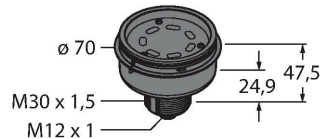

B-TL70DXN2-Q8C

LED – Modulární světelná signalizace

Základní modul s integrovaným bezdrátovým přijímačem

Technické údaje

Typ	B-TL70DXN2-Q8C
ID č.	3094224
Signal and display data	
Účel použití	LED signálka
Funkce	světelný maják
Stmívání	ne
Elektrické údaje	
Napájecí napětí	12...30 VDC
Max. spotřeba proudu jedné barvy	420 mA
Typ vstupu	PNP
Reakční čas typicky	< 180 ms
Mechanické údaje	
Ize kaskádovat	ne
Pouzdro	válcové pouzdro, TL70
Rozměry	Ø 70 x 47.5 mm
Materiál pouzdra	plast, PC, šedá
Elektrické připojení	konektor, M12 x 1, PVC
Počet žil	8
Okolní teplota	-40... +50 °C
Relativní vlhkost vzduchu	0...95 %
Stupeň krytí	IP65
Testy / certifikáty	
Certifikáty	CE, seznam UL

Vlastnosti

- šedé plastové pouzdro
- stupeň krytí IP65
- ochrana vůči elektromagnetickému a vysokofrekvenčnímu rušení
- zástrčka M12 x 1, 8pinová
- ukončovací element součástí dodávky
- napájecí napětí: 12...30 VDC
- integrovaný vysílací modul
- stanice kompatibilní s DX80
- konfigurace pomocí DIP přepínačů