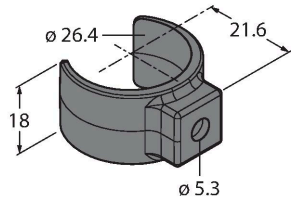

LMBWLS27SP

Příslušenství – montážní úhelníky

Vlastnosti

- montážní příslušenství pro lineární světla WLS27
- nasunovací držák pro světla WLS27
- materiál: polykarbonát
- otvory 5.3 mm pro upevnění
- obsahuje: 2x nasunovací svorka

Technické údaje

Typ	LMBWLS27SP
ID č.	3094773