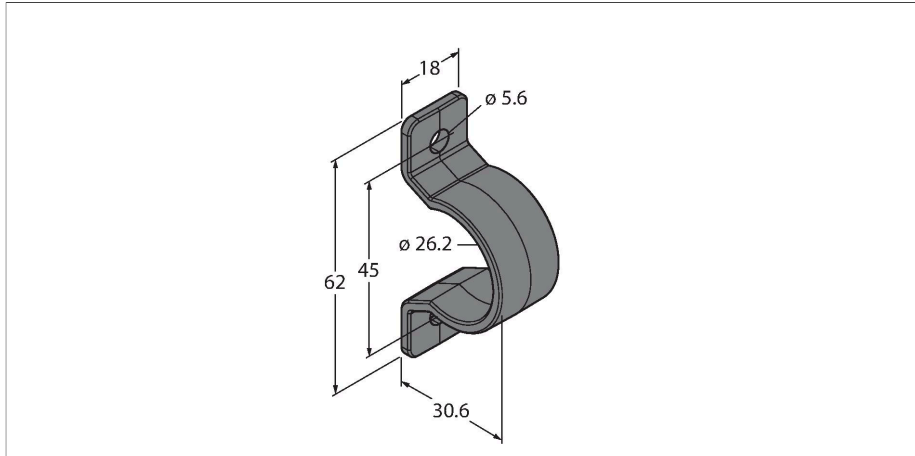

### Vlastnosti

- montážní příslušenství pro lineární světla WLS27
- nasunovací držák pro světla WLS27
- materiál: polykarbonát
- 2x otvor 5,5 mm pro upevnění
- obsahuje: 2x nasunovací svorka