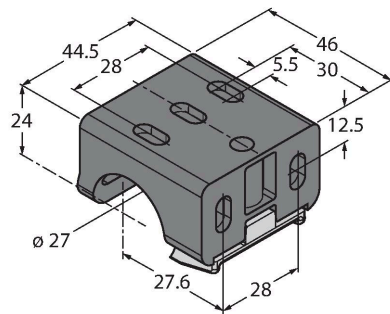

LMBWLS27U

Příslušenství – montážní úhelníky

Vlastnosti

- montážní příslušenství pro lineární světla WLS27
- univerzální závěsný držák pro světla WLS27
- materiál: polykarbonát
- 5x otvor 5,5 mm pro upevnění
- obsahuje: 1x nasunovací svorka

Technické údaje

Typ	LMBWLS27U
ID č.	3094775