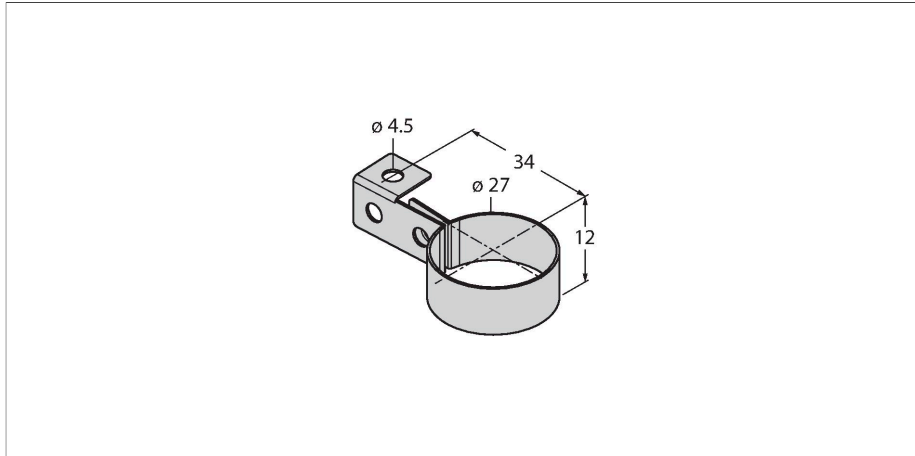

LMBWLS27H

Příslušenství – montážní úhelníky

Vlastnosti

- montážní příslušenství pro lineární světla WLS27
- závěsný držák pro světla WLS27
- materiál: nerez ocel
- 4x otvor 4,5 mm pro upevnění
- obsahuje: 2x závěsná svorka

Technické údaje

Typ	LMBWLS27H
ID č.	3094776