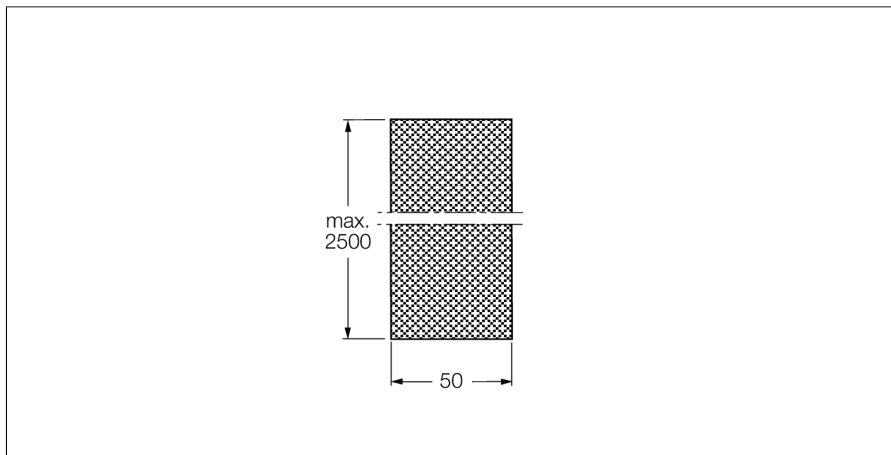

Accessories

Reflektorband

BRF50H (1M)

- pravouhlá reflexní páska
- reflexní plocha 1
- reflexní faktor 0,7
- hodnoty pro odrazku délky 100 mm (reference BRT-3)
- samolepicí reflexní fólie, lze zkrátit
- šířka 50 mm
- délka 1 m

Funkční princip

U reflexních závor jsou vysílač a přijímač zabudovány v jednom pouzdře. Světelný paprsek vysílače je namířen na odrazku a odražen zpět k přijímači. 3drát DC, 8...30 VDC Reflexní závory se vyznačují dobrým kontrastem a velkou funkční rezervou. Mimo to je potřeba instalovat a zapojit pouze jeden přístroj.