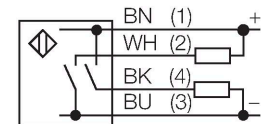

S22AMTSGREQ

Pick-to-Light – Osazovací senzor

Kapacitní tlačítko

Technické údaje

Typ	S22AMTSGREQ
ID č.	3804312
Signal and display data	
Účel použití	Pick-to-Light
Funkce	signálka se senzorem
Barva světla	zelená červená
Funkce tlačítka	mžikový
Vlastnosti barvy 1	zelená, průběžný, 0.18 lm
Vlastnosti barvy 2	červená, 0.08 lm
Vlastnosti barvy 3	žlutá, 36.4 lm
Vlastnosti barvy 4	modrá, 9 lm
Vlastnosti barvy 5	bílá, 30.9 lm
Vlastnosti barvy 6	tyrkysová, 31.8 lm
Vlastnosti barvy 7	purpurová, 19.1 lm
Speciální vlastnosti	kompatibilní s V/V moduly Wash down
Elektrické údaje	
Max. spotřeba proudu jedné barvy	80 mA
Výstupní funkce	spínací, PNP/NPN
Typ vstupu	bipolární PNP / NPN
Reakční čas typicky	< 300 ms
Mechanické údaje	
Pouzdro	závitové pouzdro
Rozměry	Ø 27.3 x 40.2 mm
Materiál pouzdra	plast, PC, černá
Window material	polykarbonát, difuzní
Elektrické připojení	konektor, M12 x 1, PVC
Počet žil	5
Okolní teplota	-40... +50 °C
Relativní vlhkost vzduchu	0...90 %
Stupeň krytí	IP66 IP67 IP69
Testy / certifikáty	

Vlastnosti

- stupeň krytí IP67 / IP69K
- 5pinová zástrčka M12 x 1
- pracovní světlo zelené
- chybové světlo červené
- bez ovládacího světla
- napájecí napětí 10...30 VDC
- bipolární, spínací funkce
- spínací kontakt

Schéma zapojení

Funkční princip

Osazovací senzor S22 je určen pro montážní a osazovací aplikace. Zařízení má LED RGB a v závislosti na verzi mezi jednou a sedmi barvami, které jsou aktivovány pomocí vstupu. Pomocí Pro Editoru je možné individuálně nastavit každému vstupu barvu. Dále je možné nastavit funkci spínací / rozpínací nebo aktivovat funkci zámku. Velkou výhodou těchto LED diod je věrnost barev a jasů. Ve srovnání se svými předchůdci, je možné realizovat velké množství variant s použitím jediného přístroje.