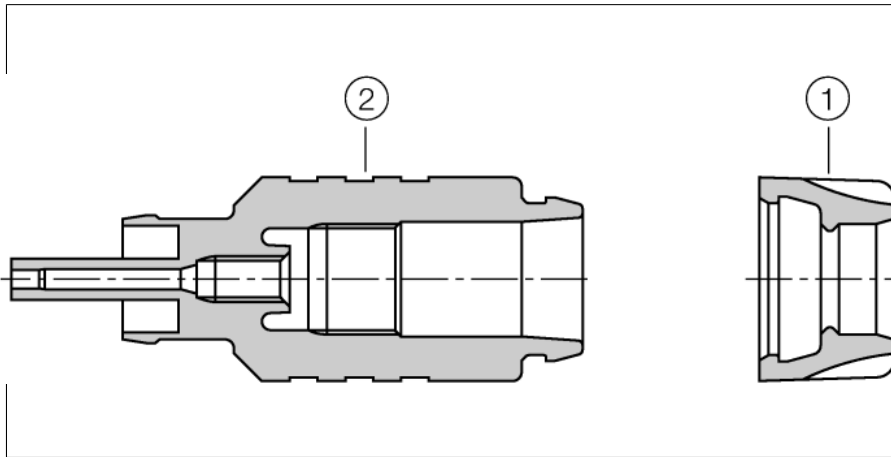

## SFOC-0002-10

konfekční konektor pro světlovody IP-Link

Typ	SFOC-0002-10
ID č.	6604094