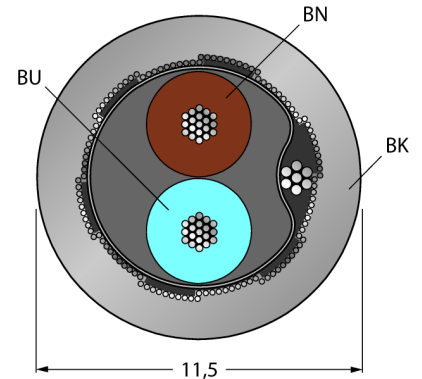

sběrníkové kabely dle IEC61158-2 CABLE FBY-BK/LD-1000M

- sběrníkový kabel pro dlouhé trasy, typ A dle IEC 61158-2
- plášť kabelu PVC, barva černá
- odolný vůči oleji, plynům a slunečnímu záření
- teplotní rozsah -40 ... +75 °C
- průřez kabelu: 14/7AWG (2.1 mm²)
- délka kabelu: 1000 m

Typ	CABLE FBY-BK/LD-1000M
ID č.	6611256
Průměr kabelu	Ø 8 mm
Délka kabelu	1000 m
Materiál kabelu	PVC, černá
Stínění	poplastovaná hliníková fólie, kovová strana vně, v kontaktu se zinkovanou vložkou a měděným opředěním
Izolace žil	PE pěna s PE pláštěm
Barva žil	BN, BU
Průřez žily	2 x 2.1
DC odpor	17.2 Ω /km
Odpor stínění	nom. 6 Ω/km
Jmenovitá impedance	100 ± 20 Ω (31.25 kBit/s)
Jmenovitá kapacita	nom. 60 nF/km
Kapacitní zemnění	max. 2 nF/km
útlum	max. 3.0 dB/km (při f = 39 kHz)
Fázové zpoždění	max. 1.7 μs/km (7.9 kHz -39 kHz)
Jmenovitá Indukčnost	nom. 0.7 mH/km
Jmenovité napětí	300 V
v klidovém stavu	-40... +75°C
v zatíženém stavu	-5... +50°C
Certifikáty	UL
odolnost vůči UV	dle UL 1581, sekce 1200
Odolnost vůči oleji	dle ICEA S82-552
Nehořlavost	dle IEC 60332-3