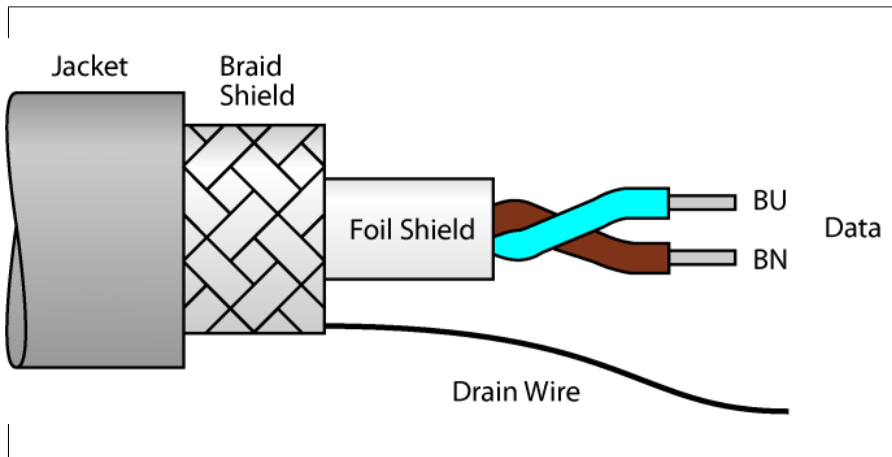

sběrníkové kabely dle IEC61158-2 CABLE FBY-BK/LD-1000M

- sběrníkový kabel pro dlouhé trasy, typ A dle IEC 61158-2
- plášť kabelu PVC, barva černá
- odolný vůči oleji, plynům a slunečnímu záření
- teplotní rozsah -40 ... +75 °C
- průřez kabelu: 14/7AWG (2.1 mm²)
- délka kabelu: 1000 m

Typ	CABLE FBY-BK/LD-1000M
ID č.	6611256
Průměr kabelu	Ø 8 mm
Délka kabelu	1000 m
Materiál kabelu	PVC, černá
Stínění	poplastovaná hliníková fólie, kovová strana vně, v kontaktu se zinkovanou vložkou a měděným opředěním
Izolace žil	PE pěna s PE pláštěm
Barva žil	BN, BU
Průřez žily	2 x 2.1
DC odpor	17.2 Ω /km
Odpor stínění	nom. 6 Ω/km
Jmenovitá impedance	100 ± 20 Ω (31.25 kBit/s)
Jmenovitá kapacita	nom. 60 nF/km
Kapacitní zemnění	max. 2 nF/km
útlum	max. 3.0 dB/km (při f = 39 kHz)
Fázové zpoždění	max. 1.7 μs/km (7.9 kHz -39 kHz)
Jmenovitá Indukčnost	nom. 0.7 mH/km
Jmenovité napětí	300 V
v klidovém stavu	-40... +75°C
v zatíženém stavu	-5... +50°C
Certifikáty	UL
odolnost vůči UV	dle UL 1581, sekce 1200
Odolnost vůči oleji	dle ICEA S82-552
Nehořlavost	dle IEC 60332-3