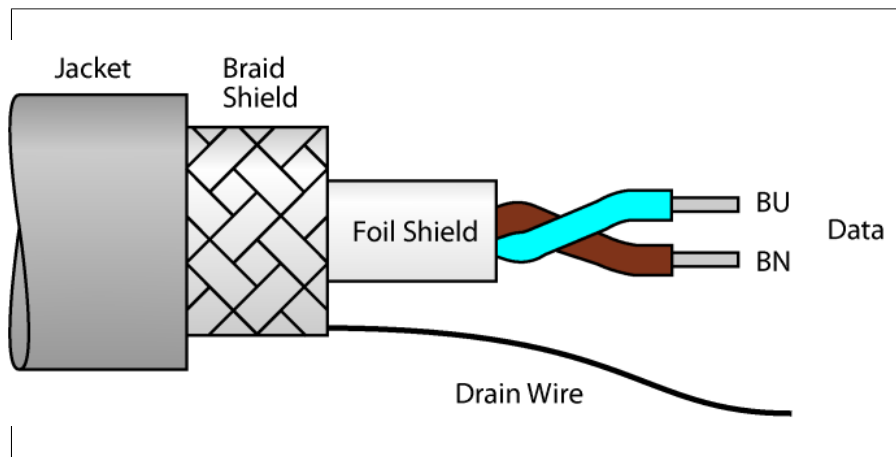

# sběrnicové kabely dle IEC61158-2 CABLE FBH-YE/SD-1000M

- sběrnicový kabel, typ A dle IEC 61158-2
- LSZH (low smoke zero halogen)
- plášť kabelu žlutý
- odolný vůči oleji, plynům a slunečnímu záření
- teplotní rozsah -40 ... +75 °C
- průřez kabelu: 18/7 AWG (0.8 mm<sup>2</sup>)
- délka kabelu: 1000 m

Typ	CABLE FBH-YE/SD-1000M
ID č.	6611299
Průměr kabelu	Ø 8 mm
Délka kabelu	1000 m
Materiál kabelu	LSZH (low smoke zero halogen), žlutá
Stínění	poplastovaná hliníková fólie, kovová strana vně, v kontaktu se zinkovanou vložkou a měděným opředěním
Izolace žil	PE pěna s PE pláštěm
Barva žil	BN, BU
Průřez žily	2 x 0.8
DC odpor	43.6 Ω /km
Odpor stínění	nom. 9 Ω/km
Jmenovitá impedance	100 ± 20 Ω (31.25 kBit/s)
Jmenovitá kapacita	nom. 60 nF/km
Kapacitní zemnění	max. 2 nF/km
útlum	max. 3.0 dB/km (při f = 39 kHz)
Fázové zpoždění	max. 1.7 μs/km (7.9 kHz -39 kHz)
Jmenovitá Indukčnost	nom. 0.7 mH/km
Jmenovité napětí	300 V
v klidovém stavu	-40... +75°C
v zatíženém stavu	-5... +50°C
Certifikáty	UL
odolnost vůči UV	dle UL 1581, sekce 1200
Odolnost vůči oleji	dle ICEA S82-552
Nehořlavost	ano
bez halogenů	ano