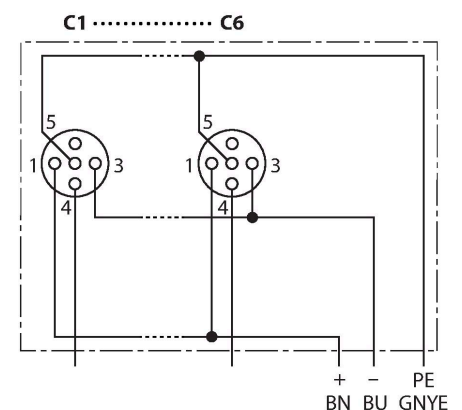

Zapojení kontaktů

I/O konektor

přírubový konektor M23 x 1

Schéma zapojení

Zapojení

Konektor / pin	C1/4	C2/4	C3/4	C4/4	C5/4	C6/4
Konektor M23	1	2	3	4	5	6
Kabel	WH	GN	YE	GY	PK	RD

Napájení C1-C6	24V	0V	PE
Konektor M23	11	9 + 10	12
Kabel	BN	BU	GNYE

Dodávka

Artikl	Množství	Popis
rozdělovače	1	Pasivní rozdělovač pro senzory / akční členy
VS-M12-BK	2	ochranné zátky pro zásuvky M12
KS9/20	7	Popisovací štítky

Příslušenství

Ident.č.	Označení	Popis
6900197	CK12-0	Konfekční zásuvka M23, 12pinová, přímá
6931889	CS12-0	Konfekční zástrčka M23 12pinová přímá
6931780	CKCM12-11-5/S90	Připojovací kabel, zásuvka M23 přímá 12pinová, 5 m *
6931781	CKCM12-11-10/S90	Připojovací kabel, zásuvka M23 přímá 12pinová, 10m *
6931885	CKCWM12-11-5/S90	Připojovací kabel, zásuvka M23 úhlová 12pinová, 5 m *
6931886	CKCWM12-11-10/S90	Připojovací kabel, zásuvka M23 úhlová 12pinová, 10m *
6931782	CSCM-CKCM12-11-5/S90	Propojovací kabel, zástrčka M23 - zásuvka M23, přímá 12pinová, 5 m *
6931783	CSCM-CKCM12-11-10/S90	Propojovací kabel, zástrčka M23 - zásuvka M23, přímá 12pinová, 10m *
6931887	CSCM-CKCWM12-11-5/S90	Propojovací kabel, zástrčka M23 přímá - zásuvka M23 úhlová, 12pinová, 5 m *
6931888	CSCM-CKCWM12-11-10/S90	Propojovací kabel, zástrčka M23 přímá - zásuvka M23 úhlová, 12pinová, 10m *
6625616	RKC5T-2-RSC5T/TXL	Propojovací kabel, zásuvka M12 - zástrčka M12 přímá 5pinová, 2 m *
6936055	VS-M12-BK	ochranné zátky pro zásuvky M12
8015002	KS9/20	Popisovací štítky