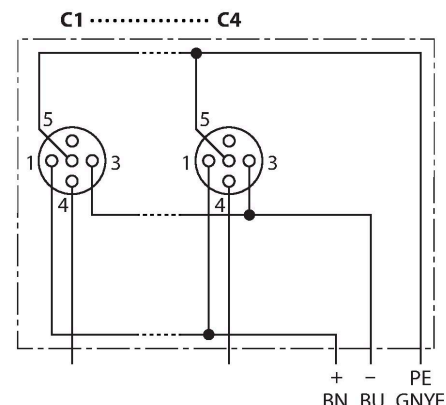

Zapojení kontaktů

I/O konektor

přírubový konektor M23 x 1

Schéma zapojení

Zapojení

Konektor / pin	C1/4	C2/4	C3/4	C4/4	C5/4	C6/4
Konektor M23	1	2	3	4	5	6
Kabel	WH	GN	YE	GY	PK	RD

Napájení C1-C6	24V	0V	PE
Konektor M23	11	9 + 10	12
Kabel	BN	BU	GNYE

Dodávka

Artikl	Množství	Popis
rozdělovače	1	Pasivní rozdělovač pro senzory / akční členy
VS-M12-BK	2	ochranné zátky pro zásuvky M12
KS9/20	7	Popisovací štítky

Příslušenství

Ident.č.	Označení	Popis
6900197	CK12-0	Konfekční zásuvka M23, 12pinová, přímá
6931889	CS12-0	Konfekční zástrčka M23 12pinová přímá
6931780	CKCM12-11-5/S90	Připojovací kabel, zásuvka M23 přímá 12pinová, 5 m *
6931781	CKCM12-11-10/S90	Připojovací kabel, zásuvka M23 přímá 12pinová, 10m *
6931885	CKCWM12-11-5/S90	Připojovací kabel, zásuvka M23 úhlová 12pinová, 5 m *
6931886	CKCWM12-11-10/S90	Připojovací kabel, zásuvka M23 úhlová 12pinová, 10m *
6931782	CSCM-CKCM12-11-5/S90	Propojovací kabel, zástrčka M23 - zásuvka M23, přímá 12pinová, 5 m *
6931783	CSCM-CKCM12-11-10/S90	Propojovací kabel, zástrčka M23 - zásuvka M23, přímá 12pinová, 10m *
6931887	CSCM-CKCWM12-11-5/S90	Propojovací kabel, zástrčka M23 přímá - zásuvka M23 úhlová, 12pinová, 5 m *
6931888	CSCM-CKCWM12-11-10/S90	Propojovací kabel, zástrčka M23 přímá - zásuvka M23 úhlová, 12pinová, 10m *
6625616	RKC5T-2-RSC5T/TXL	Propojovací kabel, zásuvka M12 - zástrčka M12 přímá 5pinová, 2 m *
6936055	VS-M12-BK	ochranné zátky pro zásuvky M12
8015002	KS9/20	Popisovací štítky