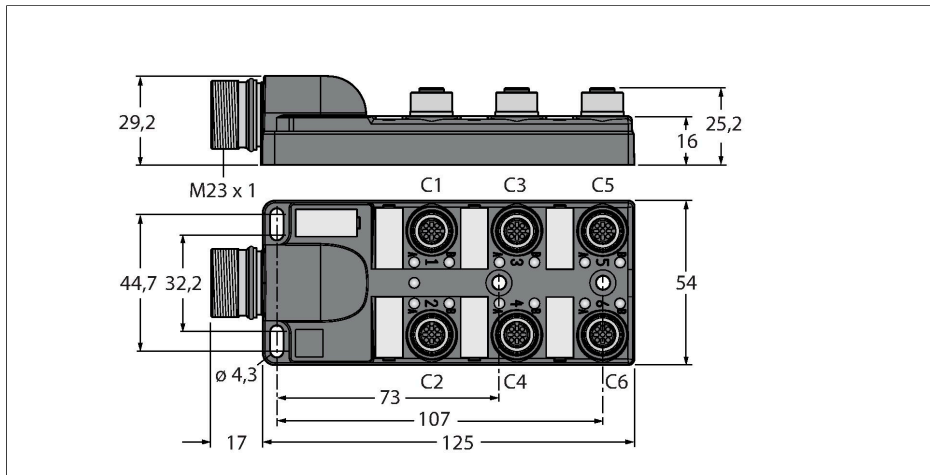

TB-6M12-4-CS12H

Pasivní rozdělovače M12 x 1 pro senzory / akční členy – 6násobný s konektorem M23

Vlastnosti

- materiál pouzdra: nylon
- barva pouzdra: černá
- stupeň krytí IP67
- RoHS
- CE
- I/O konektor (počet pinů): 3pinový + PE

Technické údaje

Typ	TB-6M12-4-CS12H
ID č.	6611960
I/O rozdělovač	6, s konektorem M23
skříň	plast, PA, černá
I/O konektor	M12 x 1
Počet pólů	3+PE
Kontakty	mosaz, CuZn, zlaceno
Držák kontaktů	plast, PA, černá
Těsnění	plast, FPM/FKM
mechanická životnost	> 100 cyklů
Společné připojení	M23
Konektor B	panelová zástrčka, M23x1
Počet pólů	12
Kontakty	kov, CuZn, zlaceno
Držák kontaktů	PBT, černá
Těsnění	plast, NBR
mechanická životnost	> 100 cyklů
Elektrické vlastnosti při +20 °C	
Jmenovité napětí	30 V
Proudové zatížení:	2 A na signálový kontakt, 9 A celkem
Izolační odpor	≥ 10 ⁸ Ω
Vnitřní izolační odpor	≤ 5 mΩ
Mechanické a chemické vlastnosti	
v klidovém stavu	-40 °C... +85 °C