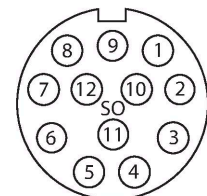

Zapojení kontaktů

I/O konektor

přírubový konektor M23 x 1

Schéma zapojení

Zapojení

Konektor / pin	C1/4	C2/4	C3/4	C4/4	C5/4	C6/4
Konektor M23	1	2	3	4	5	6
Kabel	WH	GN	YE	GY	PK	RD

Napájení C1-C6	24V	0V	PE
Konektor M23	11	9 + 10	12
Kabel	BN	BU	GNYE

Dodávka

Artikl	Množství	Popis
rozdělovače	1	Pasivní rozdělovač pro senzory / akční členy
VS-M12-BK	2	ochranné zátky pro zásuvky M12
KS9/20	7	Popisovací štítky

Příslušenství

Ident.č.	Označení	Popis
6900197	CK12-0	Konfekční zásuvka M23, 12pinová, přímá
6931889	CS12-0	Konfekční zástrčka M23 12pinová přímá
6931780	CKCM12-11-5/S90	Připojovací kabel, zásuvka M23 přímá 12pinová, 5 m *
6931781	CKCM12-11-10/S90	Připojovací kabel, zásuvka M23 přímá 12pinová, 10m *
6931885	CKCWM12-11-5/S90	Připojovací kabel, zásuvka M23 úhlová 12pinová, 5 m *
6931886	CKCWM12-11-10/S90	Připojovací kabel, zásuvka M23 úhlová 12pinová, 10m *
6931782	CSCM-CKCM12-11-5/S90	Propojovací kabel, zástrčka M23 - zásuvka M23, přímá 12pinová, 5 m *
6931783	CSCM-CKCM12-11-10/S90	Propojovací kabel, zástrčka M23 - zásuvka M23, přímá 12pinová, 10m *
6931887	CSCM-CKCWM12-11-5/S90	Propojovací kabel, zástrčka M23 přímá - zásuvka M23 úhlová, 12pinová, 5 m *
6931888	CSCM-CKCWM12-11-10/S90	Propojovací kabel, zástrčka M23 přímá - zásuvka M23 úhlová, 12pinová, 10m *
6625616	RKC5T-2-RSC5T/TXL	Propojovací kabel, zásuvka M12 - zástrčka M12 přímá 5pinová, 2 m *
6936055	VS-M12-BK	ochranné zátky pro zásuvky M12
8015002	KS9/20	Popisovací štítky