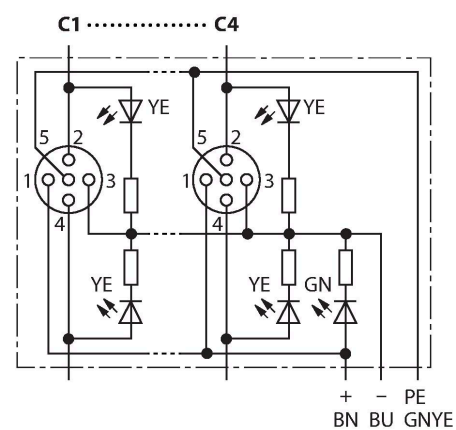

Technické údaje

Mechanické a chemické vlastnosti

v klidovém stavu

-40 °C... +85 °C

Schéma zapojení

Zapojení

Konektor / pin	C1/2	C1/4	C2/2	C2/4	C3/2	C3/4	C4/2	C4/4
Konektor M23	7	15	4	5	8	16	14	3
Kabel	GYPK	WH	RDBU	GN	WHGN	YE	BNGN	GY

Konektor / pin	C5/2	C5/4	C6/2	C6/4	C7/2	C7/4	C8/2	C8/4
Konektor M23	9	17	13	2	10	11	18	1
Kabel	WHYE	PK	YEBN	RD	WHGY	BK	GYBN	VT

Napájení C1-C8	24V	0V	PE
Konektor M23	19	6	12
Kabel	BN	BU	GNYE

Dodávka

Artikl	Množství	Popis
rozdělovače	1	Pasivní rozdělovač pro senzory / akční členy
VS-M12-BK	2	ochranné zátky pro zásuvky M12
KS9/20	9	Popisovací štítky

Příslušenství

Ident.č.	Označení	Popis
6900196	CK19-0	Konfekční zásuvka M23, 19pinová, přímá
6930225	CS19-0	Konfekční zástrčka M23 19pinová přímá
6931765	CKM19-19-5/S101	Připojovací kabel, zásuvka M23 přímá 19pinová, 5 m *
6931766	CKM19-19-10/S101	Připojovací kabel, zásuvka M23 přímá 19pinová, 10m *
6931890	CKWM19-19-5/S101	Připojovací kabel, zásuvka M23 úhlová 19pinová, 5 m *
6931891	CKWM19-19-10/S101	Připojovací kabel, zásuvka M23 úhlová 19pinová, 10m *
6931767	CSM-CKM19-19-5/S101	Propojovací kabel, zástrčka M23 - zásuvka M23, přímá 19pinová, 5 m *
6931768	CSM-CKM19-19-10/S101	Propojovací kabel, zástrčka M23 - zásuvka M23, přímá 19pinová, 10m *
6931892	CSM-CKWM19-19-5/S101	Propojovací kabel, zástrčka M23 přímá - zásuvka M23 úhlová, 19pinová, 5 m *
6931893	CSM-CKWM19-19-10/S101	Propojovací kabel, zástrčka M23 přímá - zásuvka M23 úhlová, 19pinová, 10m *
6625616	RKC5T-2-RSC5T/TXL	Propojovací kabel, zásuvka M12 - zástrčka M12 přímá 5pinová, 2 m *
6936055	VS-M12-BK	ochranné zátky pro zásuvky M12
8015002	KS9/20	Popisovací štítky