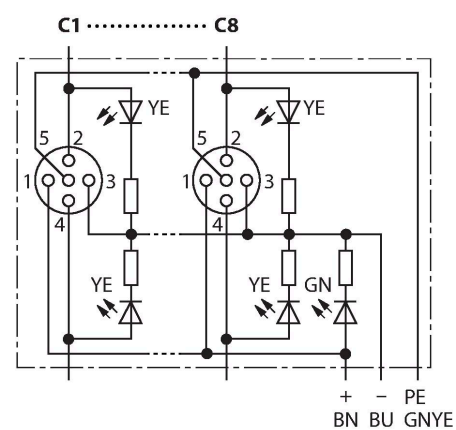

Technické údaje

Mechanické a chemické vlastnosti

v klidovém stavu

-40 °C... +85 °C

Schéma zapojení

Zapojení

Konektor / pin	C1/2	C1/4	C2/2	C2/4	C3/2	C3/4	C4/2	C4/4
Konektor M23	7	15	4	5	8	16	14	3
Kabel	GYPK	WH	RDBU	GN	WHGN	YE	BNGN	GY

Konektor / pin	C5/2	C5/4	C6/2	C6/4	C7/2	C7/4	C8/2	C8/4
Konektor M23	9	17	13	2	10	11	18	1
Kabel	WHYE	PK	YEBN	RD	WHGY	BK	GYBN	VT

Napájení C1-C8	24V	0V	PE
Konektor M23	19	6	12
Kabel	BN	BU	GNYE

Dodávka

Artikl	Množství	Popis
rozdělovače	1	Pasivní rozdělovač pro senzory / akční členy
VS-M12-BK	2	ochranné zátky pro zásuvky M12
KS9/20	9	Popisovací štítky

Příslušenství

Ident.č.	Označení	Popis
6900196	CK19-0	Konfekční zásuvka M23, 19pinová, přímá
6930225	CS19-0	Konfekční zástrčka M23 19pinová přímá
6931765	CKM19-19-5/S101	Připojovací kabel, zásuvka M23 přímá 19pinová, 5 m *
6931766	CKM19-19-10/S101	Připojovací kabel, zásuvka M23 přímá 19pinová, 10m *
6931890	CKWM19-19-5/S101	Připojovací kabel, zásuvka M23 úhlová 19pinová, 5 m *
6931891	CKWM19-19-10/S101	Připojovací kabel, zásuvka M23 úhlová 19pinová, 10m *
6931767	CSM-CKM19-19-5/S101	Propojovací kabel, zástrčka M23 - zásuvka M23, přímá 19pinová, 5 m *
6931768	CSM-CKM19-19-10/S101	Propojovací kabel, zástrčka M23 - zásuvka M23, přímá 19pinová, 10m *
6931892	CSM-CKWM19-19-5/S101	Propojovací kabel, zástrčka M23 přímá - zásuvka M23 úhlová, 19pinová, 5 m *
6931893	CSM-CKWM19-19-10/S101	Propojovací kabel, zástrčka M23 přímá - zásuvka M23 úhlová, 19pinová, 10m *
6625616	RKC5T-2-RSC5T/TXL	Propojovací kabel, zásuvka M12 - zástrčka M12 přímá 5pinová, 2 m *
6936055	VS-M12-BK	ochranné zátky pro zásuvky M12
8015002	KS9/20	Popisovací štítky