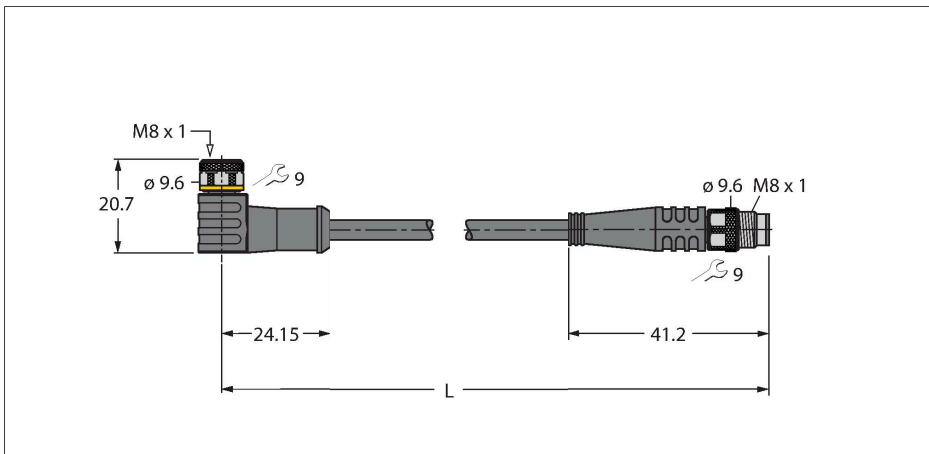

### Technické údaje

Typ	PKW4M-P7X2-2-PSG4M/TEL
ID č.	6626248
Konektor A	zásuvka, M8x1, úhlový
Počet pólů	4
Kontakty	mosaz, CuZn, zlaceno
Držák kontaktů	plast, TPU, černá
Tělo zásuvky	plast, TPU, průsvitný
Převlečná matice / šroub	mosaz, CuZn, niklováno
Těsnění	plast, FPM/FKM
Utahovací moment	0.5 ... 0.6 Nm (zkontrolujte max hodnotu protikusů!)
LED	2 LED
Indikace napájení	LED, zelená
Indikace stavu výstupu	LED, žlutá
mechanická životnost	> 100 cyklů
Stupeň znečištění	3
Typ ochrany	IP67, IP69K, pouze v zašroubovaném stavu
Konektor B	zástrčka, M8x1, přímé
Počet pólů	4
Kontakty	mosaz, CuZn, zlaceno
Držák kontaktů	plast, TPU, černá
Tělo zásuvky	plast, TPU, černá
Převlečná matice / šroub	mosaz, CuZn, niklováno
Utahovací moment	0.5 ... 0.6 Nm (zkontrolujte max hodnotu protikusů!)
mechanická životnost	> 100 cyklů
Stupeň znečištění	3

### Vlastnosti

- zásuvka M8 úhlová 4pinová
- 2 LED (žlutá, zelená)
- zástrčka M8 přímá 4pinová
- materiál pláště: PVC
- barva pláště černá
- odolnost vůči chemikáliím a olejům
- samozhášivý
- odolnost vůči kyselinám a alkalickým roztokům
- odolnost vůči mikrobům a hydrolyze
- bez LABS
- stupeň krytí: IP67, IP69K
- délka kabelu: 2 m

## Technické údaje

Stupeň krytí IP67, IP69K, pouze v zašroubovaném stavu

Kabel	
Průměr kabelu	Ø 4.6 mm ±0.20
Délka kabelu	2 m
Materiál kabelu	PVC, černá
Izolace žil	PVC
Průřez žíly	4 x 0.34 mm <sup>2</sup>
Konstrukce žíly	42 x 0.1 mm
Barva žil	BN, WH, BU, BK
Elektrické vlastnosti při +20 °C	
Jmenovité napětí	30 V <sub>DC</sub>
Zkušební napětí:	2000 V
Proudové zatížení	4 A
Izolační odpor	> 30.5 MΩ/km
Vnitřní odpor	max. 57 Ω/km
Mechanické a chemické vlastnosti	
Poloměr ohybu (pevné umístění)	≥ 5 x Ø
Poloměr pohybu (pohyblivé umístění)	≥ 10 x Ø
v klidovém stavu	-40... +105 °C
v zatíženém stavu	-5... +80 °C
Certifikáty	cULus