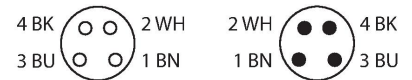

Technické údaje

Stupeň krytí IP67, IP69K, pouze v zašroubovaném stavu

Kabel	
Průměr kabelu	Ø 4.6 mm ±0.20
Délka kabelu	2 m
Materiál kabelu	PVC, černá
Izolace žil	PVC
Průřez žíly	4 x 0.34 mm²
Konstrukce žíly	42 x 0.1 mm
Barva žil	BN, WH, BU, BK
Elektrické vlastnosti při +20 °C	
Jmenovité napětí	30 V_{DC}
Zkušební napětí:	2000 V
Proudové zatížení	4 A
Izolační odpor	> 30.5 MΩ/km
Vnitřní odpor	max. 57 Ω/km
Mechanické a chemické vlastnosti	
Poloměr ohybu (pevné umístění)	≥ 5 x Ø
Poloměr pohybu (pohyblivé umístění)	≥ 10 x Ø
v klidovém stavu	-40... +105 °C
v zatíženém stavu	-5... +80 °C
Certifikáty	cULus