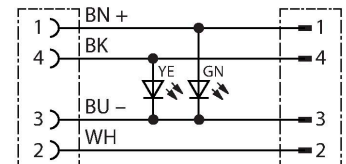

### Průřez kabelu

### Zapojení kontaktů

## Technické údaje

Stupeň krytí IP67, IP69K, pouze v zašroubovaném stavu

Kabel	
Průměr kabelu	Ø 4.6 mm ±0.20
Délka kabelu	2 m
Materiál kabelu	PVC, černá
Izolace žil	PVC
Průřez žíly	4 x 0.34 mm <sup>2</sup>
Konstrukce žíly	42 x 0.1 mm
Barva žil	BN, WH, BU, BK
Elektrické vlastnosti při +20 °C	
Jmenovité napětí	30 V <sub>DC</sub>
Zkušební napětí:	2000 V
Proudové zatížení	4 A
Izolační odpor	> 30.5 MΩ/km
Vnitřní odpor	max. 57 Ω/km
Mechanické a chemické vlastnosti	
Poloměr ohybu (pevné umístění)	≥ 5 x Ø
Poloměr pohybu (pohyblivé umístění)	≥ 10 x Ø
v klidovém stavu	-40... +105 °C
v zatíženém stavu	-5... +80 °C
Certifikáty	cULus

## Schéma zapojení