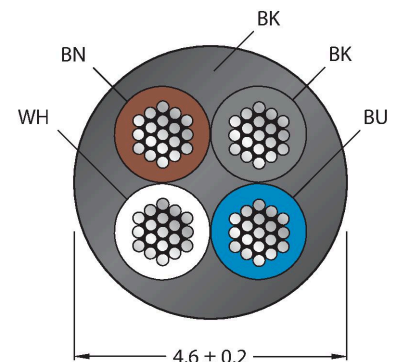

### Technické údaje

Typ	PKW4M-P7X2-2-PSG4M/TEL
ID č.	6626248
Konektor A	zásuvka, M8x1, úhlový
Počet pólů	4
Kontakty	mosaz, CuZn, zlaceno
Držák kontaktů	plast, TPU, černá
Tělo zásuvky	plast, TPU, průsvitný
Převlečná matice / šroub	mosaz, CuZn, niklováno
Těsnění	plast, FPM/FKM
Utahovací moment	0.5 ... 0.6 Nm (zkontrolujte max hodnotu protikusů!)
LED	2 LED
Indikace napájení	LED, zelená
Indikace stavu výstupu	LED, žlutá
mechanická životnost	> 100 cyklů
Stupeň znečištění	3
Typ ochrany	IP67, IP69K, pouze v zašroubovaném stavu
Konektor B	zástrčka, M8x1, přímé
Počet pólů	4
Kontakty	mosaz, CuZn, zlaceno
Držák kontaktů	plast, TPU, černá
Tělo zásuvky	plast, TPU, černá
Převlečná matice / šroub	mosaz, CuZn, niklováno
Utahovací moment	0.5 ... 0.6 Nm (zkontrolujte max hodnotu protikusů!)
mechanická životnost	> 100 cyklů
Stupeň znečištění	3

### Vlastnosti

- zásuvka M8 úhlová 4pinová
- 2 LED (žlutá, zelená)
- zástrčka M8 přímá 4pinová
- materiál pláště: PVC
- barva pláště černá
- odolnost vůči chemikáliím a olejům
- samozhášivý
- odolnost vůči kyselinám a alkalickým roztokům
- odolnost vůči mikrobům a hydrolyze
- bez LABS
- stupeň krytí: IP67, IP69K
- délka kabelu: 2 m

### Průřez kabelu

## Technické údaje

Stupeň krytí IP67, IP69K, pouze v zašroubovaném stavu

Kabel	
Průměr kabelu	Ø 4.6 mm ±0.20
Délka kabelu	2 m
Materiál kabelu	PVC, černá
Izolace žil	PVC
Průřez žíly	4 x 0.34 mm <sup>2</sup>
Konstrukce žíly	42 x 0.1 mm
Barva žil	BN, WH, BU, BK
Elektrické vlastnosti při +20 °C	
Jmenovité napětí	30 V <sub>DC</sub>
Zkušební napětí:	2000 V
Proudové zatížení	4 A
Izolační odpor	> 30.5 MΩ/km
Vnitřní odpor	max. 57 Ω/km
Mechanické a chemické vlastnosti	
Poloměr ohybu (pevné umístění)	≥ 5 x Ø
Poloměr pohybu (pohyblivé umístění)	≥ 10 x Ø
v klidovém stavu	-40... +105 °C
v zatíženém stavu	-5... +80 °C
Certifikáty	cULus