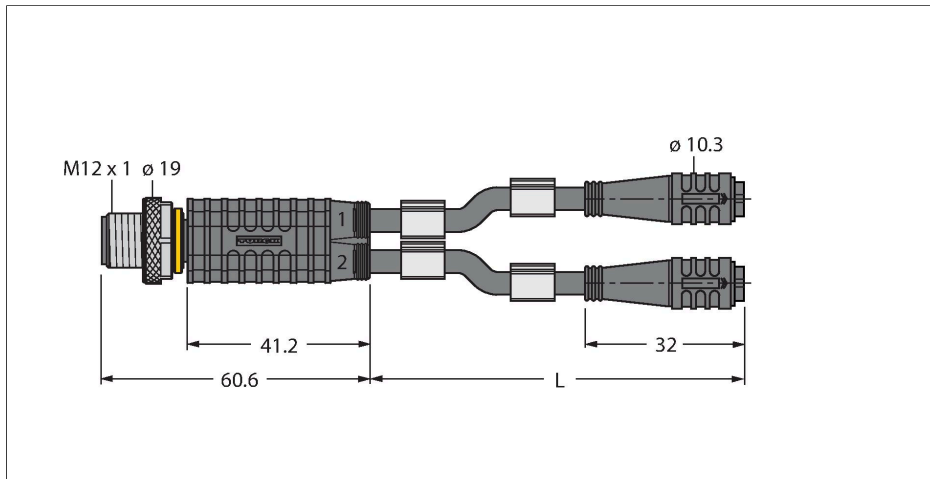

VBRS4.4-2PKG3Z-1/1/TXL

2násobný rozdělovač – Y kus s kabelem, zástrčka M12x1 - 2x zásuvka Ø8 mm s pojistkou

Vlastnosti

- materiál pláště: PUR
- barva pláště černá
- vhodný pro vlečné řetězy
- odolnost vůči chemikáliím, olejům a UV záření
- samozhášivý (FT2 dle UL 1581, IEC 60332-2-2)
- bez halogenů, silikonu, PVC a LABS
- vysoká odolnost vůči otěru
- V souladu s RoHS
- stupeň krytí: IP67
- 4/3 piny
- délka kabelu: 1 / 1 m

Technické údaje

Typ	VBRS4.4-2PKG3Z-1/1/TXL
ID č.	6630457
I/O rozdělovač	Y rozdělovač, 2 -port
Konektor A	zástrčka, M12 x 1, přímý
Počet pólů	4
Kontakty	kov, CuZn, zlaceno
Držák kontaktů	plast, TPU, černá
Tělo zásuvky	plast, TPU, černá
Převlečná matice / šroub	mosaz, CuZn, niklováno
Utahovací moment	0.8 ... 1 Nm (zkontrolujte max hodnotu protikusů!)
mechanická životnost	> 100 cyklů
Stupeň znečištění	3
Typ ochrany	IP67, pouze v zašroubovaném stavu
Konektor B	2x zásuvka, Ø 8mm, přímé
Počet pólů	3
Kontakty	kov, CuZn, zlaceno
Držák kontaktů	plast, TPU, černá
Tělo zásuvky	plast, TPU, černá
Těsnění	plast, FPM/FKM
mechanická životnost	> 100 cyklů
Stupeň znečištění	3
Stupeň krytí	IP67, pouze v zašroubovaném stavu
Průměr kabelu	Ø 4.3 mm ±0.20
Délka kabelu	1 m, 1 m
Materiál kabelu	PUR, černá

Příslušenství

TORQUE-WRENCH-SET-AS
6936170

Sada momentových klíčů, rukojeť s nastavením momentu 0,4 - 1 Nm, klíč pro M12 (SW14)

BLANK-LABEL-FOR-CORDSETS-TEL-TXL
6936206

Popisovací štítek pro kabely řady TEL a TXL, délka: 18 mm, výška: 4 mm, materiál: polykarbonát (PC), barva: bílá, bez halogenů, samozhášivý