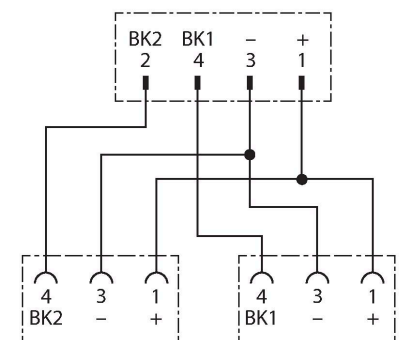

VBRS4.4-2PKG3Z-1/1/TXL

2násobný rozdělovač – Y kus s kabelem, zástrčka M12x1 - 2x zásuvka Ø8 mm s pojistkou

Vlastnosti

- materiál pláště: PUR
- barva pláště černá
- vhodný pro vlečné řetězy
- odolnost vůči chemikáliím, olejům a UV záření
- samozhášivý (FT2 dle UL 1581, IEC 60332-2-2)
- bez halogenů, silikonu, PVC a LABS
- vysoká odolnost vůči otěru
- V souladu s RoHS
- stupeň krytí: IP67
- 4/3 piny
- délka kabelu: 1 / 1 m

Technické údaje

Typ	VBRS4.4-2PKG3Z-1/1/TXL
ID č.	6630457
I/O rozdělovač	Y rozdělovač, 2 -port
Konektor A	zástrčka, M12 x 1, přímý
Počet pólů	4
Kontakty	kov, CuZn, zlaceno
Držák kontaktů	plast, TPU, černá
Tělo zásuvky	plast, TPU, černá
Převlečná matice / šroub	mosaz, CuZn, niklováno
Utahovací moment	0.8 ... 1 Nm (zkontrolujte max hodnotu protikusů!)
mechanická životnost	> 100 cyklů
Stupeň znečištění	3
Typ ochrany	IP67, pouze v zašroubovaném stavu
Konektor B	2x zásuvka, Ø 8mm, přímé
Počet pólů	3
Kontakty	kov, CuZn, zlaceno
Držák kontaktů	plast, TPU, černá
Tělo zásuvky	plast, TPU, černá
Těsnění	plast, FPM/FKM
mechanická životnost	> 100 cyklů
Stupeň znečištění	3
Stupeň krytí	IP67, pouze v zašroubovaném stavu
Průměr kabelu	Ø 4.3 mm ±0.20
Délka kabelu	1 m, 1 m
Materiál kabelu	PUR, černá

Zapojení kontaktů