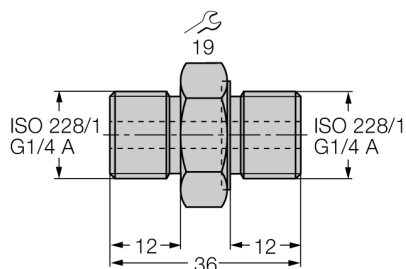

## Závitový adaptér

### PCV-G1/4A4

- adaptér G1/4" na G1/4"
- těsnění FPM dle DIN 3852, kvalita materiálu V80GB

Typ	PCV-G1/4A4
ID č.	6835011
Materiál pouzdra	nerez ocel, 1.4571 (AISI 316Ti)