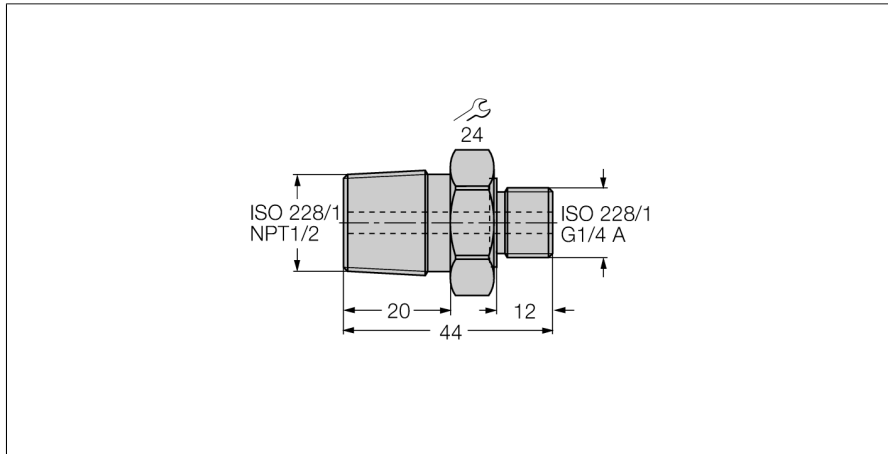

## Závitový adaptér

### PCV-N1/2A4

- závitový adaptér G1/4" na N1/2"
- těsnění FPM dle DIN 3852, kvalita materiálu V80GB

Typ	PCV-N1/2A4
ID č.	6835013
Materiál pouzdra	nerez ocel, 1.4571 (AISI 316Ti)