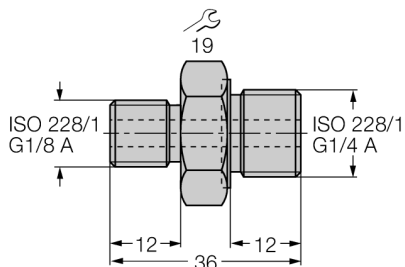

## Závitový adaptér

### PCV-G1/8A4

- závitový adaptér G1/4" na G1/8"
- těsnění FPM dle DIN 3852, kvalita materiálu V80GB

|                  |                                 |
|------------------|---------------------------------|
| Typ              | PCV-G1/8A4                      |
| ID č.            | 6835014                         |
| Materiál pouzdra | nerez ocel, 1.4571 (AISI 316Ti) |