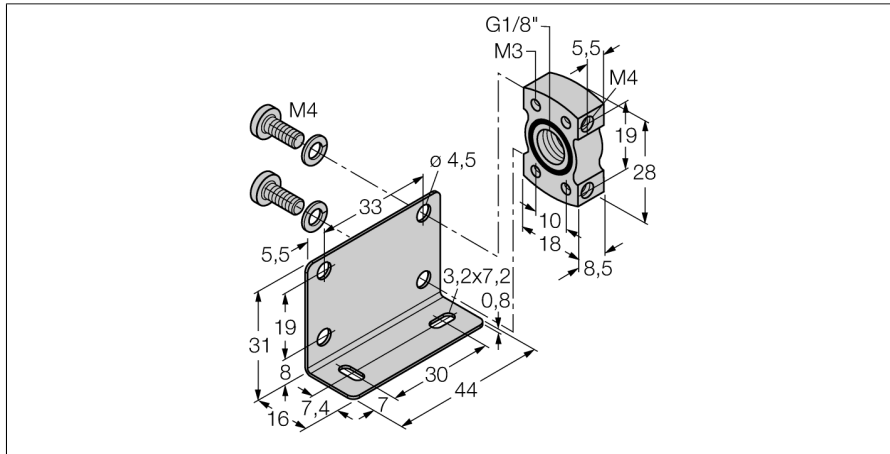

Příslušenství Montážní sada PK-P-MZ-001

- Montážní úchytka a příruba pro snímače tlaku řady PK-P

| | |
|-------|-------------|
| Typ | PK-P-MZ-001 |
| ID č. | 6835027 |