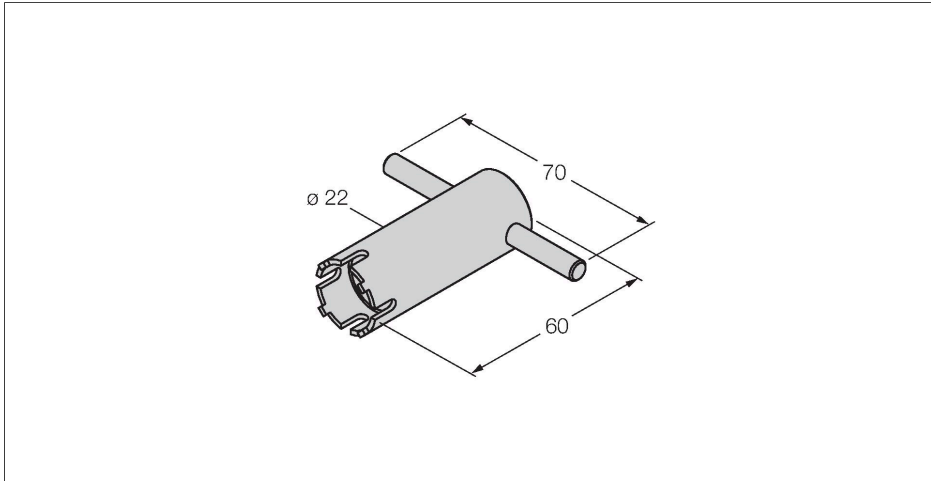

RC-Z2466 MONTAGESCHLUESSEL

Vlastnosti

Technické údaje

Typ	RC-Z2466 MONTAGESCHLUESSEL
ID č.	6900233