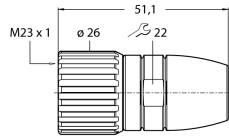

samostatný konektor

Zásuvka přímá

B23171-8.5

- krimpovací kontakty (kontakty nejsou součástí dodávky, objednáací číslo 6900272)
- 7pinový

Typ	B23171-8.5
ID č.	6900270
Konektor A	zásuvka, M23x1, přímý
Počet pólů	7
Držák kontaktů	plast, PA
Tělo zásuvky	zinková slitina, GD-Zn, niklováno
Typ připojení	krimpovací svorky
mechanická životnost	> 50 cyklů
Typ ochrany	IP67, (sešroubováno)
Elektrické vlastnosti při +20 °C	
Izolační odpor	≥ 10 ⁸ Ω
Mechanické a chemické vlastnosti	
v klidovém stavu	-40... +85°C

Příslušenství

Typové označení	Identifikační číslo		Rozměrový náčrtek
B23-0001	6900272	Krimpovací dutinka zástrčky M23 BS23171-8.5 (6900273) a BS23271-8.5 (6900274); průřez vodiče: 1.5...2.5 mm ²	