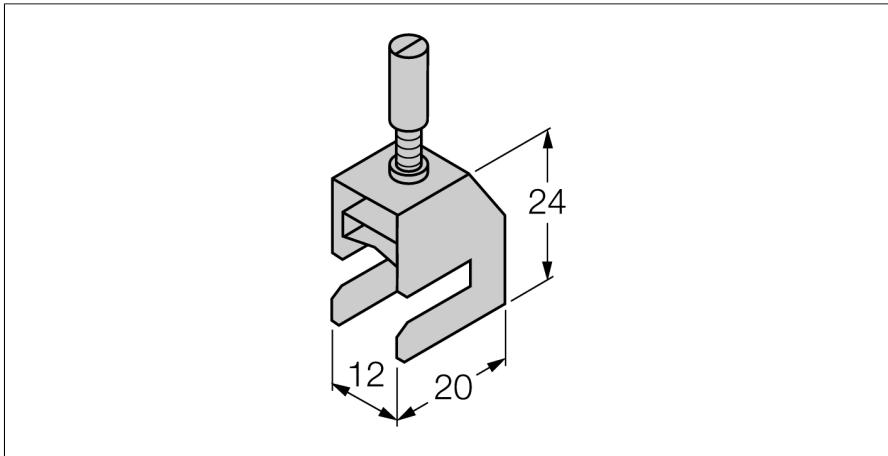

excom I/O systém

Stínící svorka Phoenix, 10 ks

SK8

- zemnicí svorka pro připojení zemnění na společný potenciál

Typ	SK8
ID č.	6900360

displeje / řídicí systémy