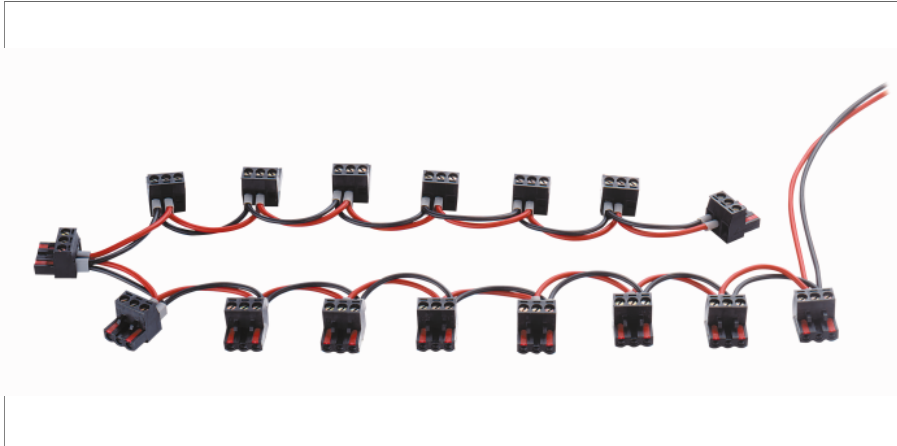

Příslušenství Napájecí sběrnice PB-08/03

- napájecí sběrnice pro 8 modulů řady TURCK interfacemodul (IM)
- šroubovací svorky až 2,5 mm
- napájení 8 modulů

Typ	PB-08/03
ID č.	6900370
Hmotnost	98 g

Rozměry