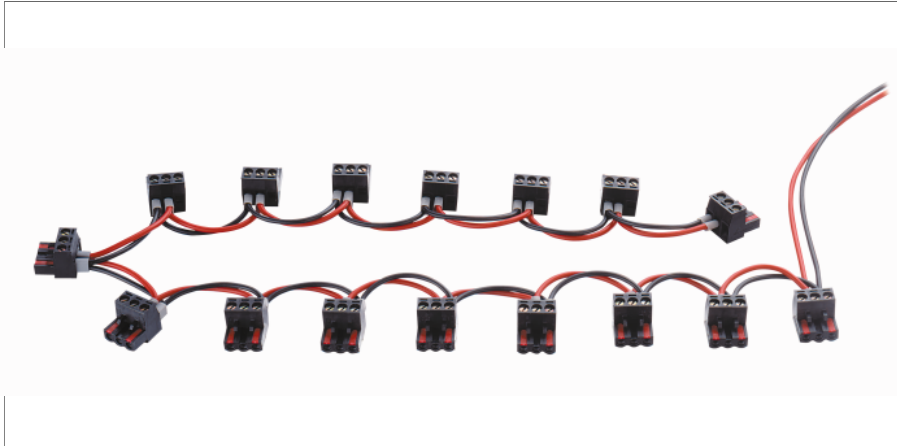

Příslušenství Napájecí sběrnice PB-16/03

- napájecí sběrnice pro 16 modulů řady TURCK interfacemodul
- šroubovací svorky až 2,5 mm
- napájení 16 modulů

Typ	PB-16/03
ID č.	6900371
Hmotnost	153 g

Rozměry