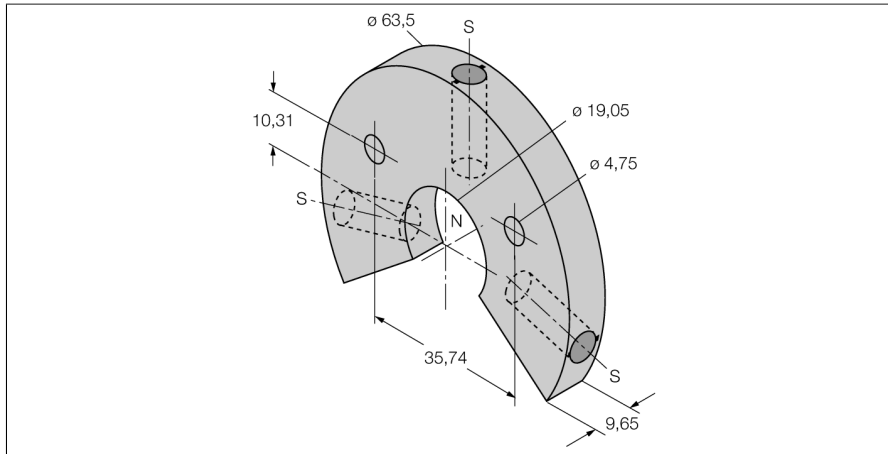

Příslušenství Snímací element pro lineární senzory LTX LSPM-AL-R10

- velký kruhový magnet s drážkou
- materiál: hliník

Typ	LSPM-AL-R10
ID č.	6900414