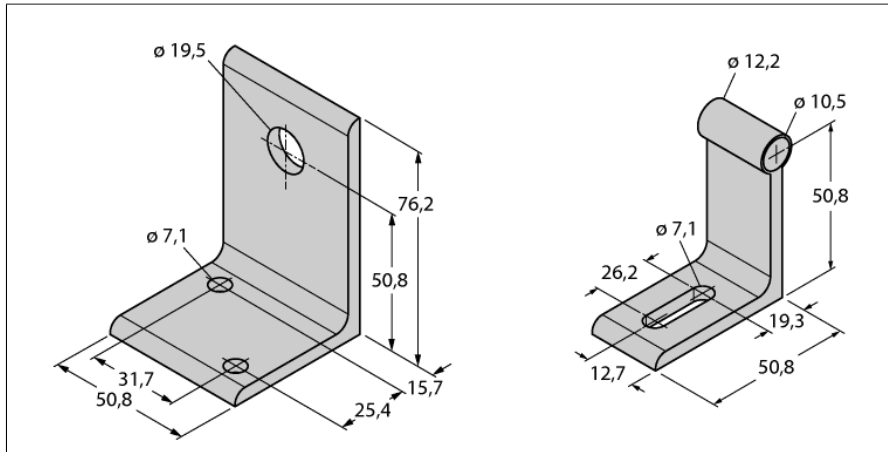

# Příslušenství Montážní držák pro lineární senzory LTX MB-R10

- montážní úchytka pro hlavu senzoru a tyč

|       |         |
|-------|---------|
| Typ   | MB-R10  |
| ID č. | 6900419 |