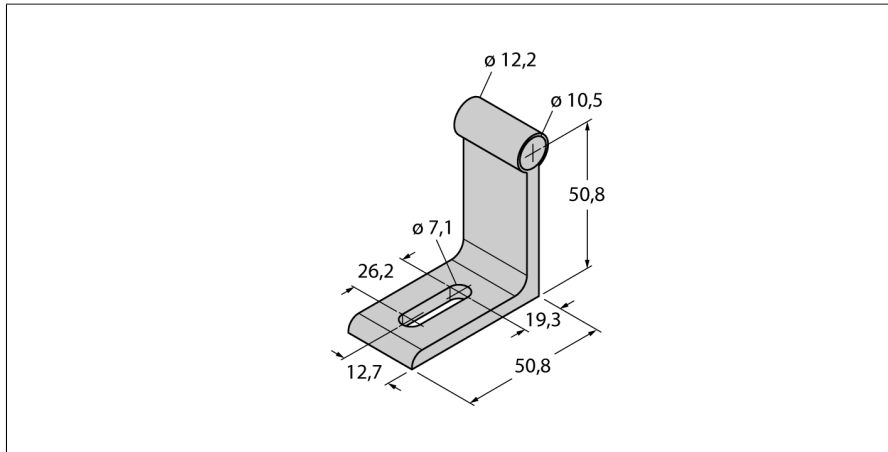

# Příslušenství montážní úchytka pro lineární senzory LTX RB-R10

- montážní úchytka pro tyč

|       |         |
|-------|---------|
| Typ   | RB-R10  |
| ID č. | 6900420 |