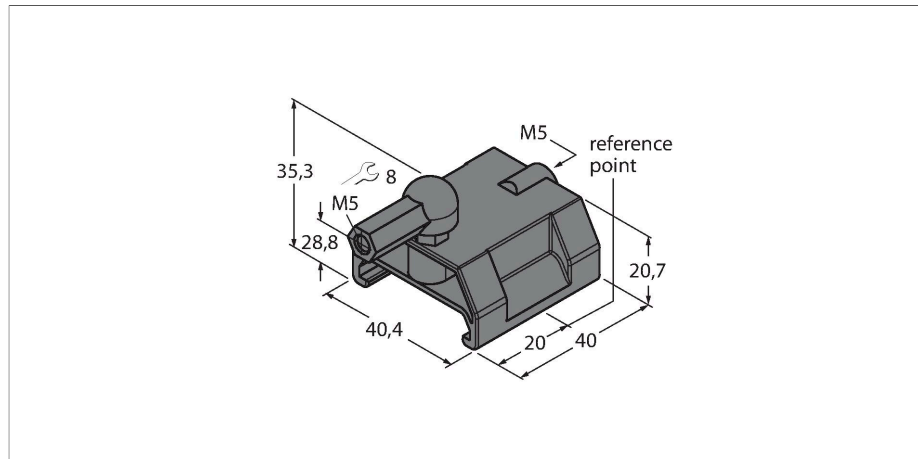

P1-LI-Q25L

Příslušenství – Snímač polohy pro lineární senzory LI-Q25L

Vlastnosti

- vedený snímací element
- je veden v drážce senzoru
- včetně kulového kloubu pro snadné mechanické připojení

Technické údaje

Typ	P1-LI-Q25L
ID č.	6901041
Pouzdro	P1-Li-Q25L
Materiál pouzdra	plast