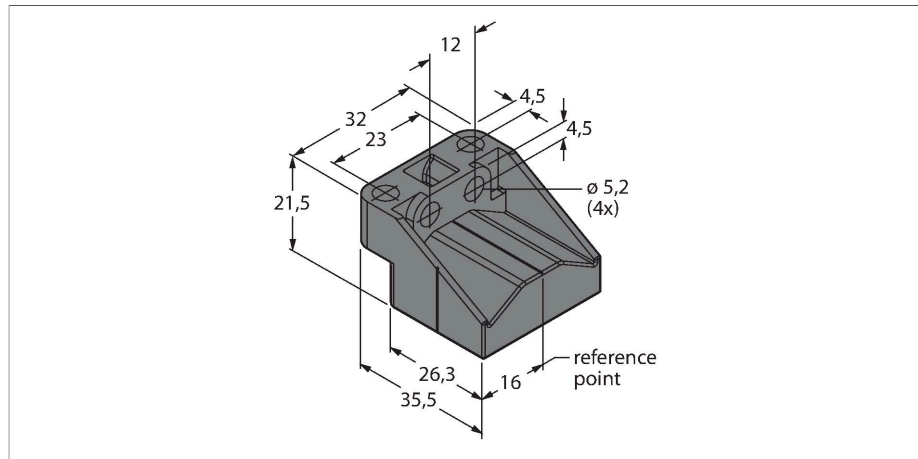

P3-LI-Q25L

Příslušenství – Snímač polohy pro lineární senzory LI-Q25L

Vlastnosti

- volný snímač polohy
- lze otočit o 90°
- Snímací element lze montovat ve vzdálenosti 0 až 4 mm od senzoru.

Technické údaje

Typ	P3-LI-Q25L
ID č.	6901044
Pouzdro	P3-Li-Q25L
Materiál pouzdra	plast