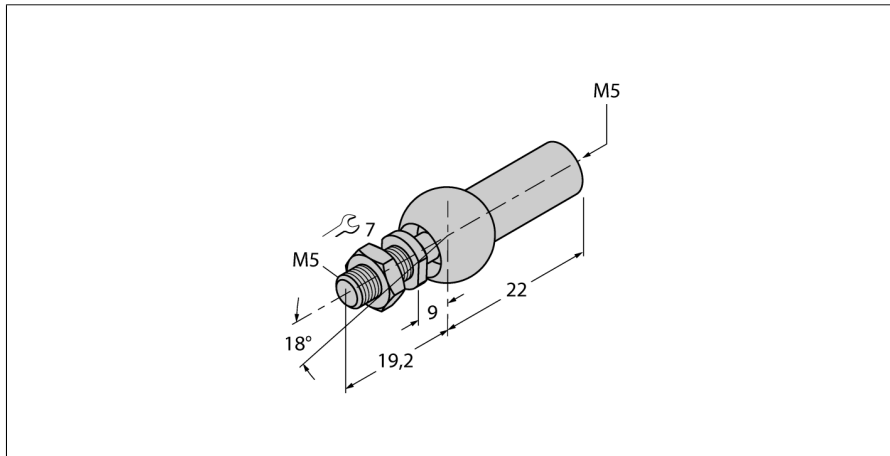

### Axiální kloub pro snímače polohy s vedením AB-M5

- axiální kloub pro závit M5

Typové označení	AB-M5
Identifikační číslo	6901057
Materiál pouzdra	kov