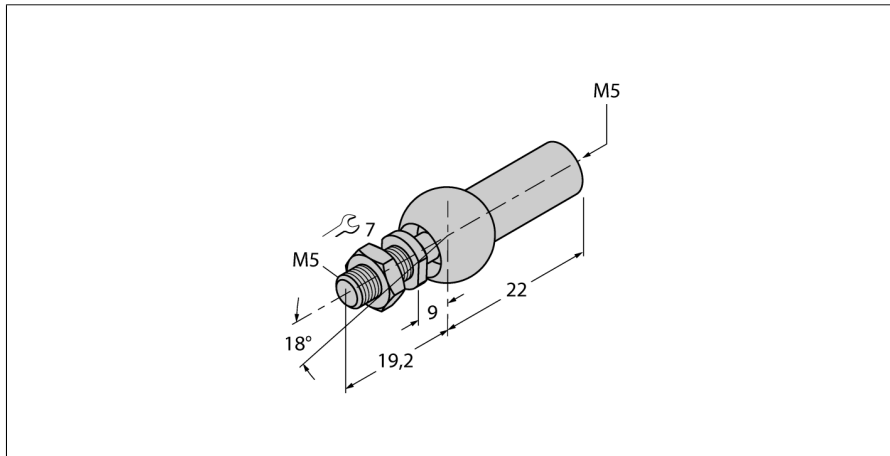

### Axiální kloub pro snímače polohy s vedením ABVA-M5

- axiální kloub pro závit M5
- nerez 1,4305

Typové označení	ABVA-M5
Identifikační číslo	6901058

Materiál pouzdra	nerez ocel
------------------	------------