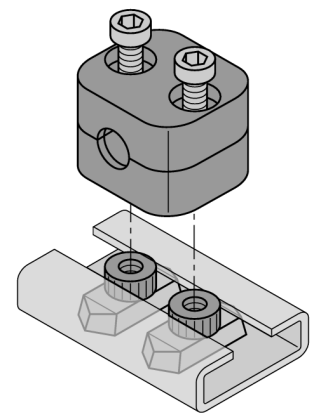

Příslušenství
Matice pro lištu DIN
BSS-TSM 2 pcs

- Matice pro lištu DIN
- pro lištu typ TS 11

Všeobecný popis

Sada montážní úchytky obsahuje vždy dvě části včetně dvou šroubů s vnitřním šestihranem. Navíc lze objednat příslušné desky na přivaření s montážními otvory. Pro montáž na lišty DIN se dodávají upevňovací úchytky.

Typové označení	BSS-TSM 2 pcs
Identifikační číslo	6901323
Rozměry	26.5 x 10.5 mm
Materiál pouzdra	kov