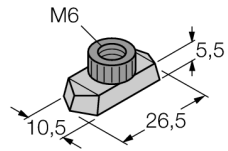

Příslušenství
Matice pro lištu DIN
BSS-TSM 2 pcs

- Matice pro lištu DIN
- pro lištu typ TS 11

Všeobecný popis

Sada montážní úchytky obsahuje vždy dvě části včetně dvou šroubů s vnitřním šestihranem. Navíc lze objednat příslušné desky na přivaření s montážními otvory. Pro montáž na lišty DIN se dodávají upevňovací úchytky.

Typové označení	BSS-TSM 2 pcs
Identifikační číslo	6901323
Rozměry	26.5 x 10.5 mm
Materiál pouzdra	kov