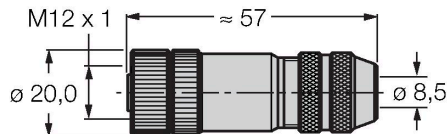

BMWS8151-8.5

samostatný konektor

Zásuvka M12 × 1 přímá

Technické údaje

Typ	BMWS8151-8.5
ID č.	6904721
Konektor A	zásuvka, M12 x 1, přímý, kódování B
Počet pólů	5
Kontakty	CuZn, zlaceno
Držák kontaktů	plast, PA, černá
Tělo zásuvky	zinková slitina, GD-Zn, niklováno, černá
Převlečná matice / šroub	zinková slitina, GD-Zn, niklováno
Těsnění	plast, FPM/FKM
Závit	M18 × 1
Vnější průměr kabelu	6...8.5 mm
Průřez žíly/velikost svorek	0.14...0.75 mm ²
Typ připojení	šroubovací svorky
mechanická životnost	> 100 cyklů
Typ ochrany	IP67, (sešroubováno)
Síťový protokol	PROFIBUS DP
Stínění	ano
Elektrické vlastnosti při +20 °C	
Jmenovité napětí	125 V
Proudové zatížení	4 A
Izolační odpor	≥ 10 ⁸ Ω
Vnitřní izolační odpor	≤ 3 mΩ
Mechanické a chemické vlastnosti	
v klidovém stavu	-25... +85 °C

Vlastnosti

- pro použití v aplikacích PROFIBUS-DP
- až 12 MBit/s
- stínění pružinou
- kódování B
- kovové pouzdro
- šroubovací svorky
- 5pinový
- metrický závit M18 x 1
- průměr kabelu 6...8.5 mm

Zapojení kontaktů