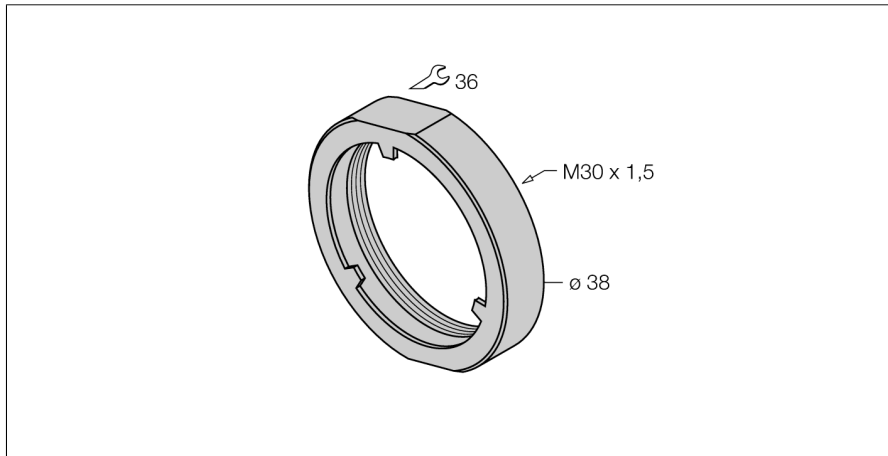

**Příslušenství  
Kryt šroubu  
PN-M30**

- ochranná matice pro vestavné senzory řady aprox+
- pro závitová pouzdra M30 x 1,5
- nerez A2 1.4305 (AISI 303)

**Všeobecný popis**

Ochranná matice našroubovaná na hlavu vestavných senzorů aprox+ chrání aktivní plochu před poškozením. Fixační límeček slouží k zachycení mechanického zatížení, které se tak nepřenáší na čelní plochu senzoru, ale na matici.

Typové označení	PN-M30
Identifikační číslo	6905308
Pouzdro	příslušenství pro závitová pouzdra, pouzdro M30 x 1,5
Materiál pouzdra	kov, 1.4305 (AISI 303)