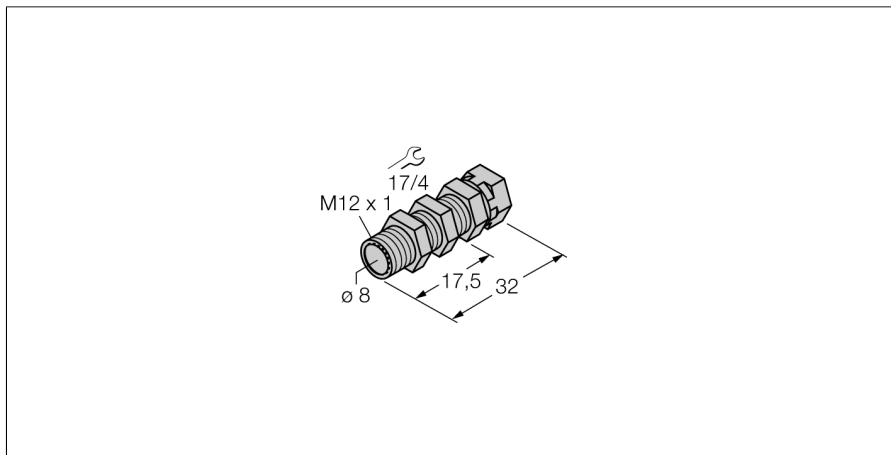

Příslušenství

Úcytka pro rychlou montáž

QM-08

- montážní úchytka s pevným dorazem
- materiál: chromovaná mosaz
- vnější závit M12 x 1
- není vyloučeno snížení spínací vzdálenosti

Typ	QM-08
ID č.	6945100
Pouzdro	příslušenství pro závitová pouzdra, pouzdro M8
Rozměry	33 mm
Materiál pouzdra	kov, CuZn, chromovaný
Utahovací moment upevňovací matice	10 Nm
Utahovací moment upevňovacích šroubů	1 Nm