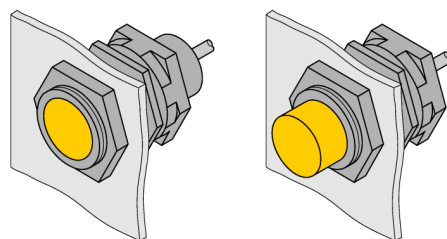

Příslušenství

Úcytka pro rychlou montáž

QM-08

- montážní úchytka s pevným dorazem
- materiál: chromovaná mosaz
- vnější závit M12 x 1
- není vyloučeno snížení spínací vzdálenosti

Typ	QM-08
ID č.	6945100
Pouzdro	příslušenství pro závitová pouzdra, pouzdro M8
Rozměry	33 mm
Materiál pouzdra	kov, CuZn, chromovaný
Utahovací moment upevňovací matice	10 Nm
Utahovací moment upevňovacích šroubů	1 Nm