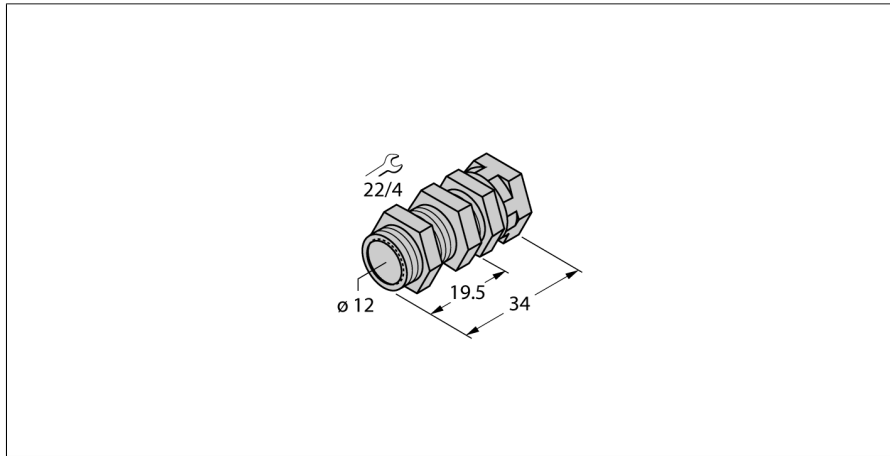

montážní příslušenství

Úcytka pro rychlou montáž

QM-12

- montážní úchytka s pevným dorazem
- materiál: chromovaná mosaz
- vnější závit M16x1

Typ	QM-12
ID č.	6945101
Pouzdro	příslušenství pro závitová pouzdra, M12
Rozměry	34 mm
Materiál pouzdra	kov, CuZn, chromovaný
Utahovací moment upevňovací matice	15 Nm
Utahovací moment upevňovacích šroubů	1.5 Nm