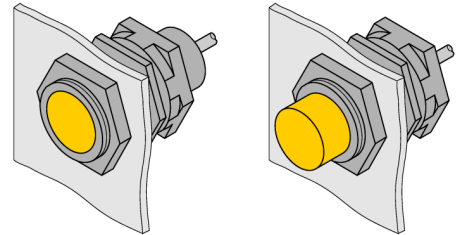

montážní příslušenství

Úcytka pro rychlou montáž

QM-12

- montážní úchytka s pevným dorazem
- materiál: chromovaná mosaz
- vnější závit M16x1

Typ	QM-12
ID č.	6945101
Pouzdro	příslušenství pro závitová pouzdra, M12
Rozměry	34 mm
Materiál pouzdra	kov, CuZn, chromovaný
Utahovací moment upevňovací matice	15 Nm
Utahovací moment upevňovacích šroubů	1.5 Nm