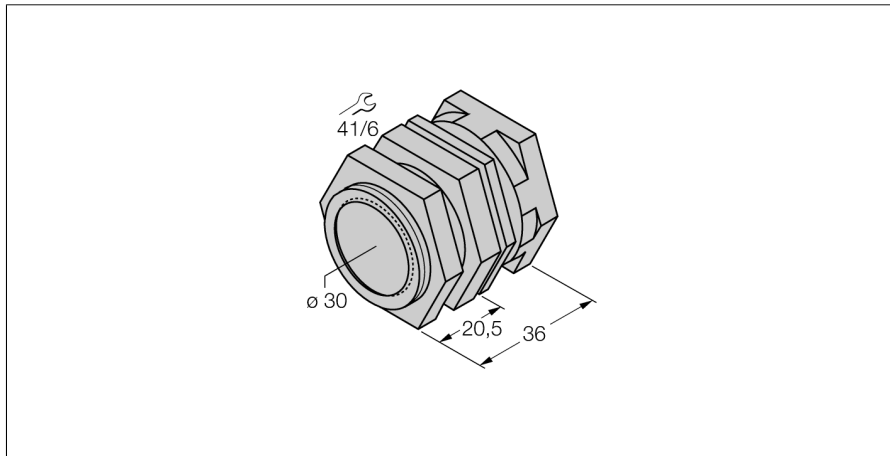

Příslušenství Účytka pro rychlou montáž QM-30

- montážní úchytka s pevným dorazem
- materiál: chromovaná mosaz
- vnější závit M36x1,5

Typové označení	QM-30
Identifikační číslo	6945103
Pouzdro	příslušenství pro závitová pouzdra, pouzdro M30 x 1,5
Rozměry	35 mm
Materiál pouzdra	kov, CuZn, chromovaný
Utahovací moment upevňovací matice	25 Nm
Utahovací moment upevňovacích šroubů	15 Nm