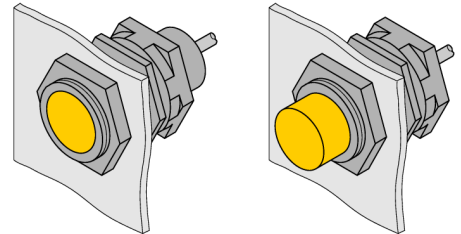

Příslušenství Účytka pro rychlou montáž QM-30

- montážní úchytka s pevným dorazem
- materiál: chromovaná mosaz
- vnější závit M36x1,5

Typové označení	QM-30
Identifikační číslo	6945103
Pouzdro	příslušenství pro závitová pouzdra, pouzdro M30 x 1,5
Rozměry	35 mm
Materiál pouzdra	kov, CuZn, chromovaný
Utahovací moment upevňovací matice	25 Nm
Utahovací moment upevňovacích šroubů	15 Nm